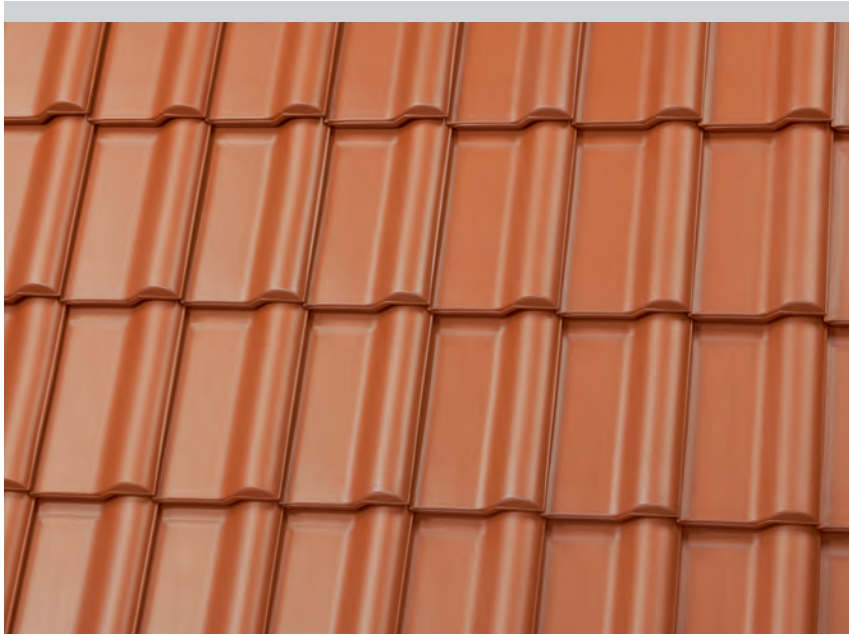

Flachdachziegel J13v

Fläche: altrot