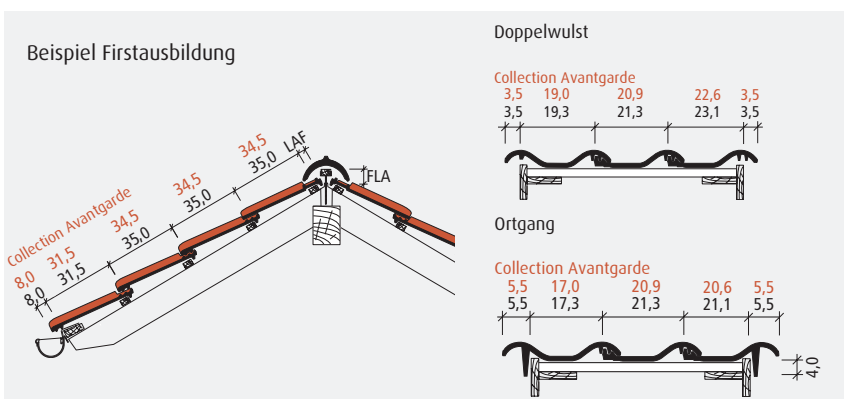

Technische Daten im Überblick:

Naturrot / Engobiert

Edelengobiert

Collection Avantgarde

Collection Avantgarde matt glasiert

Gesamtmaß 27,0 x 44,5 cm

Collection Avantgarde 26,3 x 43,5 cm

Decklänge (DL) 32,6 - 35,6 cm

bei gelochten Dachziegeln 33,7 - 35,6 cm

Collection Avantgarde 31,8 - 34,8 cm

bei gelochten Dachziegeln 32,9 - 34,8 cm

Deckbreite (DB) 21,3 cm

Collection Avantgarde 20,9 cm

Stückbedarf pro m² ca. 13,0

Collection Avantgarde ca. 13,5

Gewicht pro Stück ca. 3,6 kg

Regeldachneigung ≥ 22°