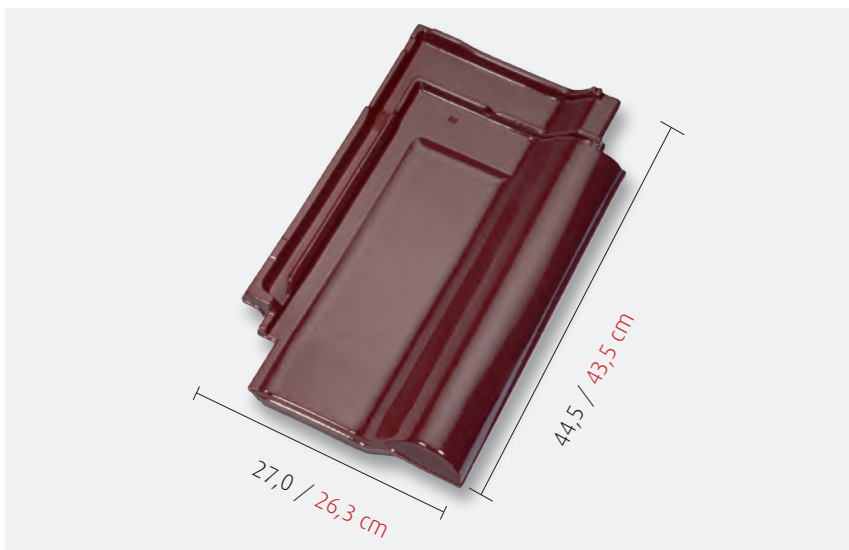

Ziegel: Collection Avantgarde bordeauxrot