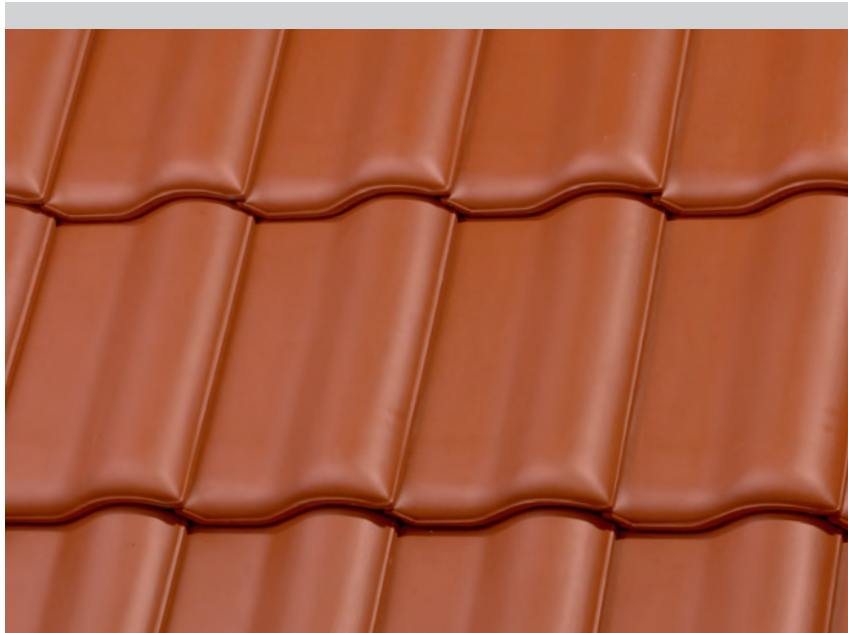

**Dachziegel.
Der gute Ton verbindet.**

www.dachziegel.de

Areal

Oppervlak: roodbruin

Natuurrood / engobe

'Brillanz'-glazuur

Dakpan: antraciet

Detailfoto: antraciet