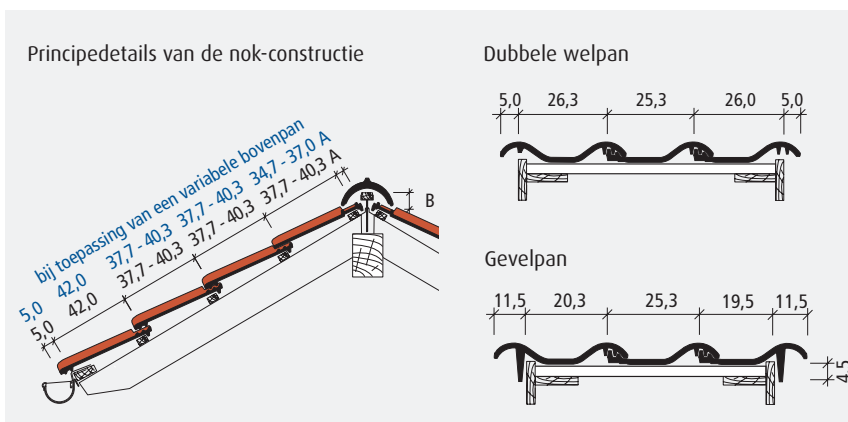

Alle technische gegevens in één oogopslag:

Afmeting	31,0 x 51,0 cm
Variabele latafstand	37,7 - 40,3 cm
Gemiddelde werkende breedte	25,3 cm
Benodigd aantal per m ²	9,8 - 10,5
Gewicht per stuk	ca. 4,9 kg
Dakhelling	≥ 22°

A = afstand van de bovenste panlat tot het snijpunt van de nok
 B = ruitelhoogte

Wij produceren in Duitsland