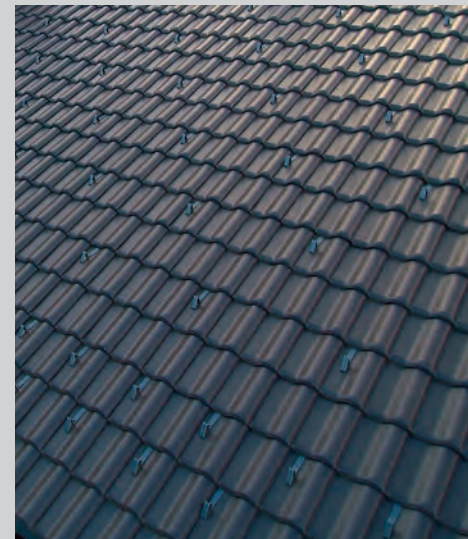

**Dachziegel.
Der gute Ton verbindet.**

www.dachziegel.de

Areal

Oppervlak: roodbruin

Natuurrood / engobe

'Brillanz'-glazuur

Dakpan: antraciet

Detailfoto: antraciet