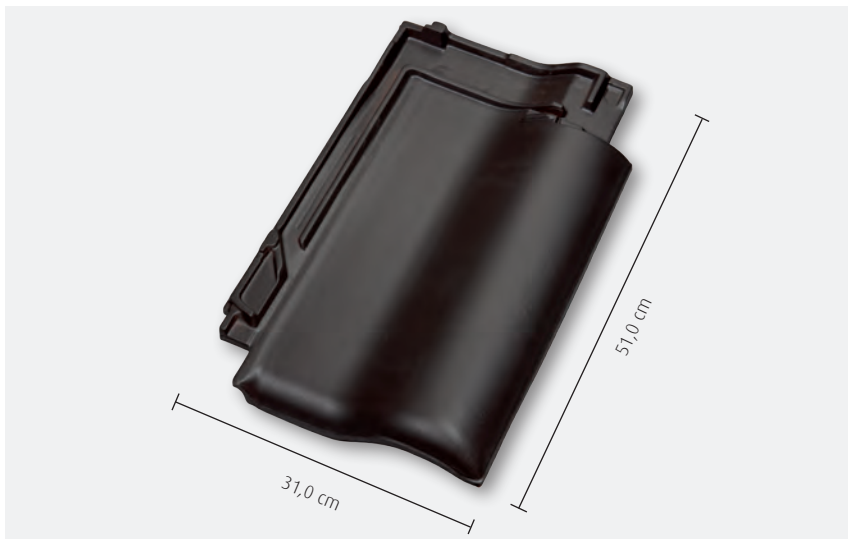

Dakpan: antraciet