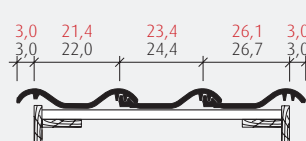

Dubbele welpan

Natuurrood / engobe

Edel-engobe

'Avantgarde' - glazuur:

mat verglaasd:

Afmeting	30,4 x 44,5 cm
'Avantgarde' - glazuur	29,1 x 44,0 cm
Gemiddelde latafstand	33,3 - 36,5 cm
'Avantgarde' - glazuur	32,8 - 36,0 cm
Gemiddelde werkende breedte	24,4 cm gem.
'Avantgarde' - glazuur	23,4 cm gem.
Benodigd aantal per m²	ca. 11,2 - 12,3
'Avantgarde' - glazuur	ca. 11,9 - 13,0
Gewicht per stuk	ca. 4,2 kg
'Avantgarde' - glazuur	ca. 4,0 kg
Dakhelling	≥ 22°