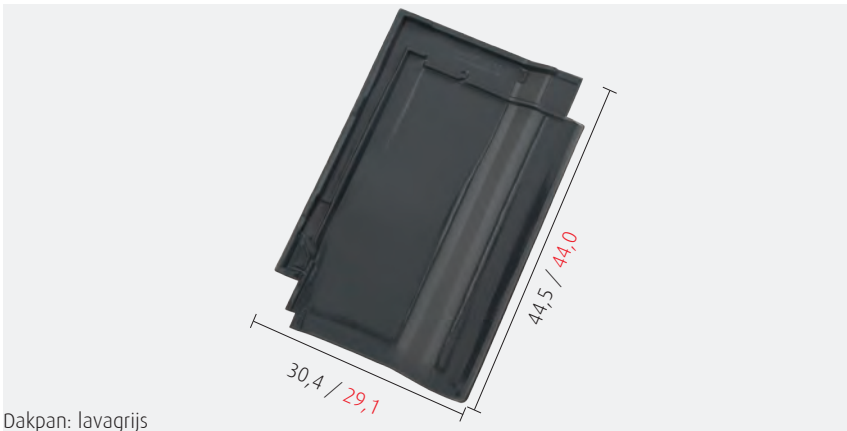

Dakpan: lavagrijs

Alle technische gegevens in één oogopslag: