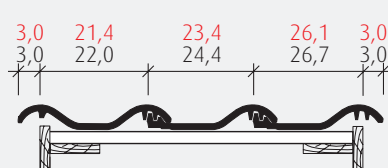

Tekniske data:

Eksempel på rygningsofbygning

vindskede

dobbeltvinge

Naturrød / Engoberet

Naturrød (2°)

Gammelrød (3°)

Mørkebrun (2°)

Silkeglaseret
Bordeauxrød

Silkeglaseret
Lavagrå

Totalmål 30,4 x 44,5 cm

Totalmål (Glaseret) 29,1 x 44,0 cm

Dæklængde 33,3 - 36,5 cm

Dæklængde (Glaseret) 32,8 - 36,0 cm

Dækbredde 24,4 cm

Dækbredde (Glaseret) 23,4 cm