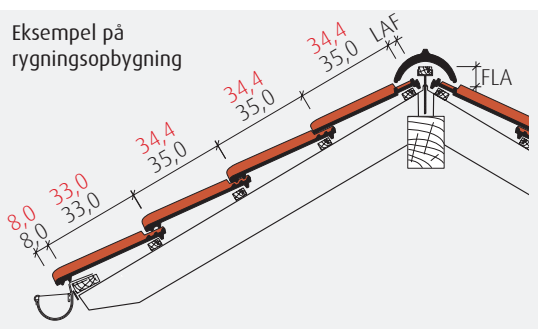

Den nye J11v

Nyhed:
Op til 6 mm forskyd
bar i dækbredde

Spacegrå. **Nyhed** indenfor de glaserede overflader

Flad falstagsten J11v

Den mest alsidige tagsten

Videreudviklingen af J11v, forener de tekniske forbedringer såsom en bred liggeflade, med fleksibilitet i dækbredde på op til 6 mm og 32 mm i lægteafstand. Stort udvalg i overflader, lige fra de traditionelle Natur, engoberede og ædelengoberede til de nye glaserede i højglans, som f.eks. Spacegrå, Lavagrå og de silkeglaserede i Bordeauxrød og Lavagrå.

Tekniske data:

Eksempel på rygningsofbygning

vindskede

dobbeltvinge

Naturrød / Engoberet

Naturrød (2°)

Gammelrød (3°)

Mørkebrun (2°)