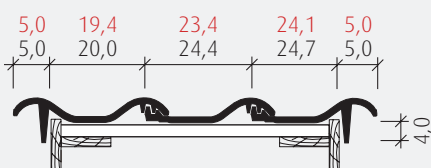

Den nye J11v

Nyhed:
Op til 6 mm forskyd
bar i dækbredde

Spacegrå. **Nyhed** indenfor de glaserede overflader

Flad falstagsten J11v

Den mest alsidige tagsten

Videreudviklingen af J11v, forener de tekniske forbedringer såsom en bred liggeflade, med fleksibilitet i dækbredde på op til 6 mm og 32 mm i lægteafstand. Stort udvalg i overflader, lige fra de traditionelle Natur, engoberede og ædelengoberede til de nye glaserede i højglans, som f.eks. Spacegrå, Lavagrå og de silkeglaserede i Bordeauxrød og Lavagrå.

Tekniske data:

Eksempel på rygningsofbygning

vindskede

dobbeltvinge

Naturrød / Engoberet

Naturrød (2°)

Gammelrød (3°)

Mørkebrun (2°)

Silkeglaseret
Bordeauxrød

Silkeglaseret
Lavagrå

Totalmål 30,4 x 44,5 cm

Totalmål (Glaseret) 29,1 x 44,0 cm

Dæklængde 33,3 - 36,5 cm

Dæklængde (Glaseret) 32,8 - 36,0 cm

Dækbredde 24,4 cm

Dækbredde (Glaseret) 23,4 cm