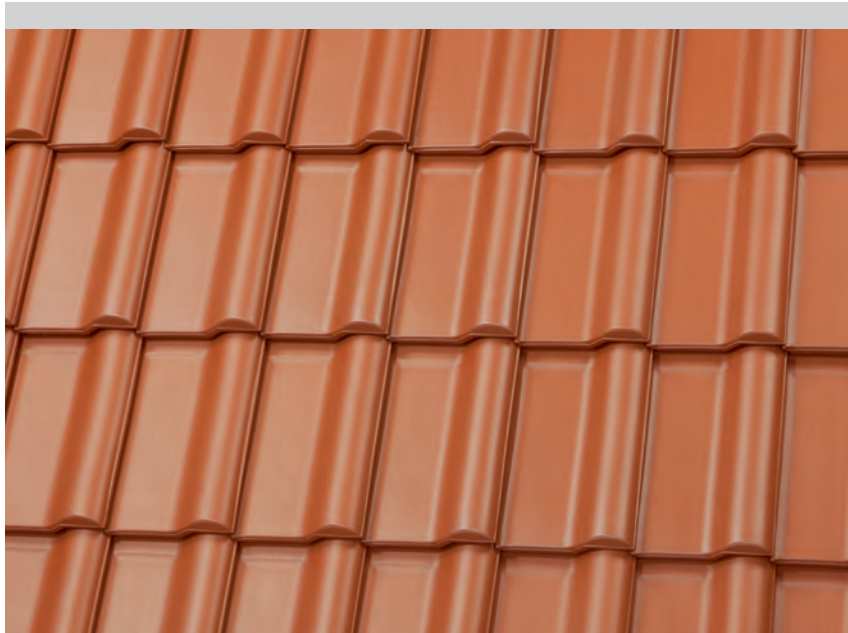

FD-dakpan J13v

Oppervlak: oudrood