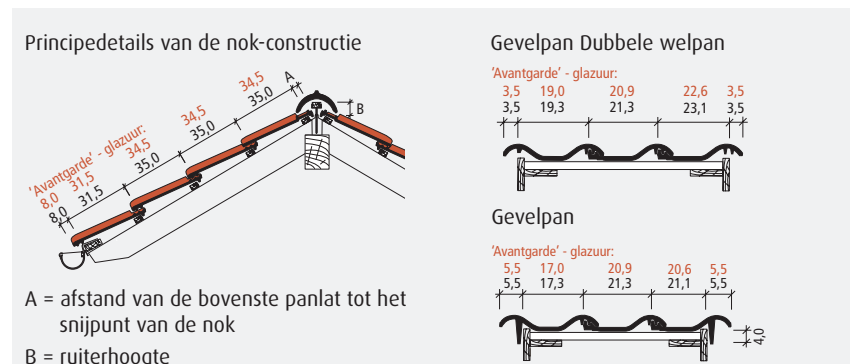

Detailfoto: edelzwart

Wij produceren in Duitsland