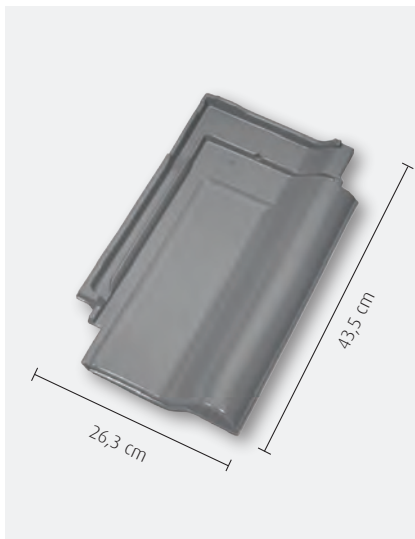

## FD-dakpan J13v

De dakpan van topkwaliteit voor alle regio's

Als u ervoor kiest het dak met de J13v te dekken, krijgt u, door de fraaie gesloten wel, een markant pannendak. Met een variabele latafstand van 32,6-35,6 cm biedt deze dakpan architecten, dakdekkers en opdrachtgevers veel speelruimte bij het plannen van nieuwe gebouwen en renovaties. Met een handige klikhaak wordt de FD-dakpan gemakkelijk en goed verankerd. Daarnaast zorgt de viervoudige overlap bij de panhoeken voor extra zekerheid.

# FD-dakpan J13v

Oppervlak: oudrood

Dakpan: zilvergrijs

Afmeting	27,0 x 44,5 cm
'Avantgarde' - glazuur	26,3 x 43,5 cm
Variabele latafstand	32,6 - 35,6 cm
'Avantgarde' - glazuur	31,8 - 34,8 cm
Gemiddelde werkende breedte	21,3 cm
'Avantgarde' - glazuur	20,9 cm
Benodigd aantal per m <sup>2</sup>	ca. 13,0
'Avantgarde' - glazuur	ca. 13,5
Gewicht per stuk	ca. 3,6 kg
Dakhelling	≥ 22°