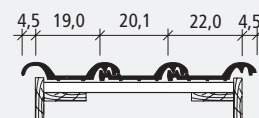

Rosso Naturale / Engobbiato

Rosso Naturale Rosso Marrone

Serie speciale

Bella Casa

Tegola: Bella Casa

Dettaglio: Bella Casa

Dati tecnici:

Sviluppo del Colmo

Doppia onda

Terminale laterale

Misure	26,5 x 42,0 cm
Passo	34,1 cm
Larghezza di copertura	20,1 cm
Pezzi per m ²	14,6
Peso per pezzo	ca. 3,5 kg
Pendenza regolare	≥ 22°

Produzione unicamente in Germania.