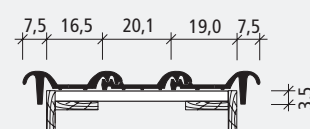

Doppia onda

Terminale laterale

Misure	26,5 x 42,0 cm
Passo	34,1 cm
Larghezza di copertura	20,1 cm
Pezzi per m ²	14,6
Peso per pezzo	ca. 3,5 kg
Pendenza regolare	≥ 22°

Produzione unicamente in Germania.