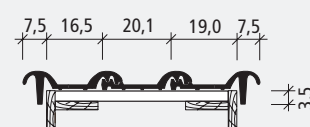

## Dati tecnici:

### Sviluppo del Colmo

### Terminale laterale

Misure	26,5 x 42,0 cm
Passo	34,1 cm
Larghezza di copertura	20,1 cm
Pezzi per m <sup>2</sup>	14,6
Peso per pezzo	ca. 3,5 kg
Pendenza regolare	$\geq 22^\circ$

**Produzione unicamente in Germania.**