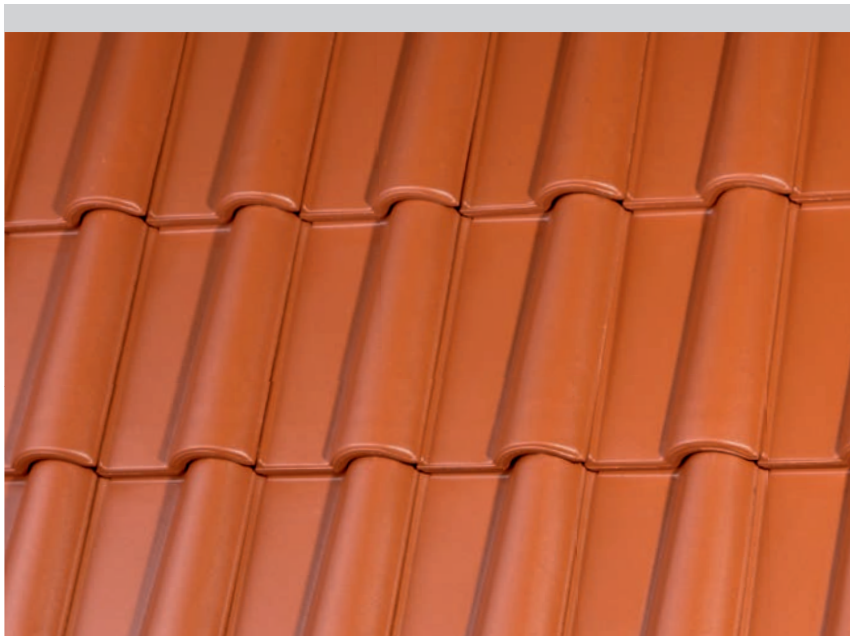

## Marko, la tegola romana

Referenza: Edificio privato coperto con Marko engobbio Bella Casa

## Marko, la tegola romana

La tegola mediterranea per coperture di prestigio

Questo modello mediterraneo completa la gamma di prodotti del gruppo Jacobi-Walther. Il gioco di luce/ombra, Rosso/Ocra, rende l'idea del antico design mediterraneo. La qualità Jacobi-Walther si ritrova nell'ambito dei dettagli come il doppio sormonto verticale, quello orizzontale, ed il triplo sormonto in prossimità dell'angolo quadruplo delle tegole.

# Marko, la tegola romana

Superficie: Rosso Naturale