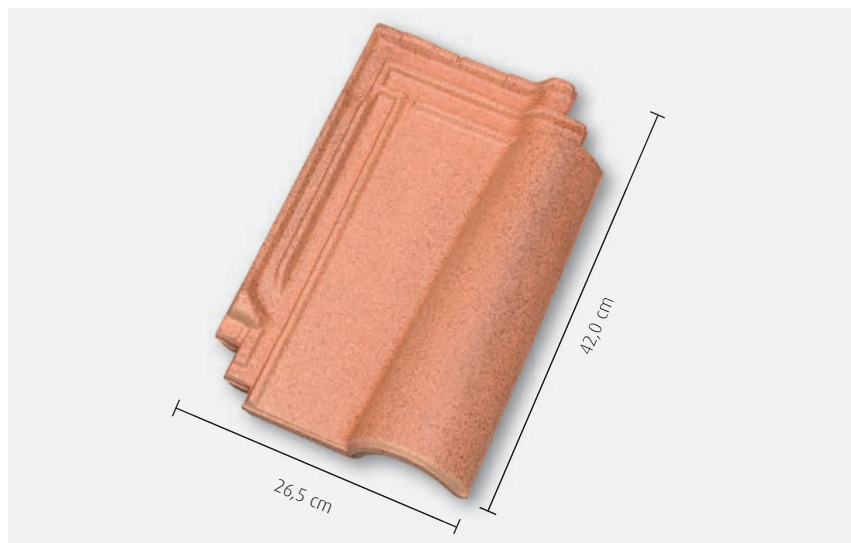

Marko, la tegola romana

Referenza: Edificio privato coperto con Marko engobbio Bella Casa

Marko, la tegola romana

La tegola mediterranea per coperture di prestigio

Questo modello mediterraneo completa la gamma di prodotti del gruppo Jacobi-Walther. Il gioco di luce/ombra, Rosso/Ocra, rende l'idea del antico design mediterraneo. La qualità Jacobi-Walther si ritrova nell'ambito dei dettagli come il doppio sormonto verticale, quello orizzontale, ed il triplo sormonto in prossimità dell'angolo quadruplo delle tegole.

Rosso Naturale / Engobbiato

Rosso Naturale Rosso Marrone

Serie speciale

Bella Casa

Tegola: Bella Casa

Dettaglio: Bella Casa

Dati tecnici:

Sviluppo del Colmo

Doppia onda

Terminale laterale

Misure	26,5 x 42,0 cm
Passo	34,1 cm
Larghezza di copertura	20,1 cm
Pezzi per m ²	14,6
Peso per pezzo	ca. 3,5 kg
Pendenza regolare	≥ 22°

Produzione unicamente in Germania.