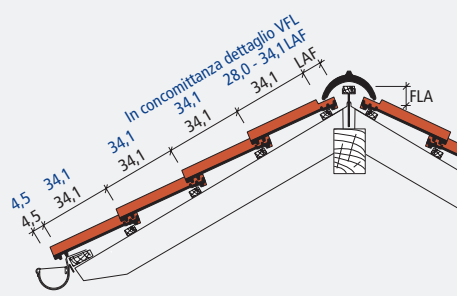

### Sviluppo del Colmo

### Terminale laterale

Misure	26,5 x 42,0 cm
Passo	34,1 cm
Larghezza di copertura	20,1 cm
Pezzi per m <sup>2</sup>	14,6
Peso per pezzo	ca. 3,5 kg
Pendenza regolare	$\geq 22^\circ$

**Produzione unicamente in Germania.**