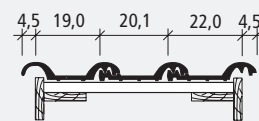

### Terminale laterale

Misure	26,5 x 42,0 cm
Passo	34,1 cm
Larghezza di copertura	20,1 cm
Pezzi per m <sup>2</sup>	14,6
Peso per pezzo	ca. 3,5 kg
Pendenza regolare	$\geq 22^\circ$

**Produzione unicamente in Germania.**