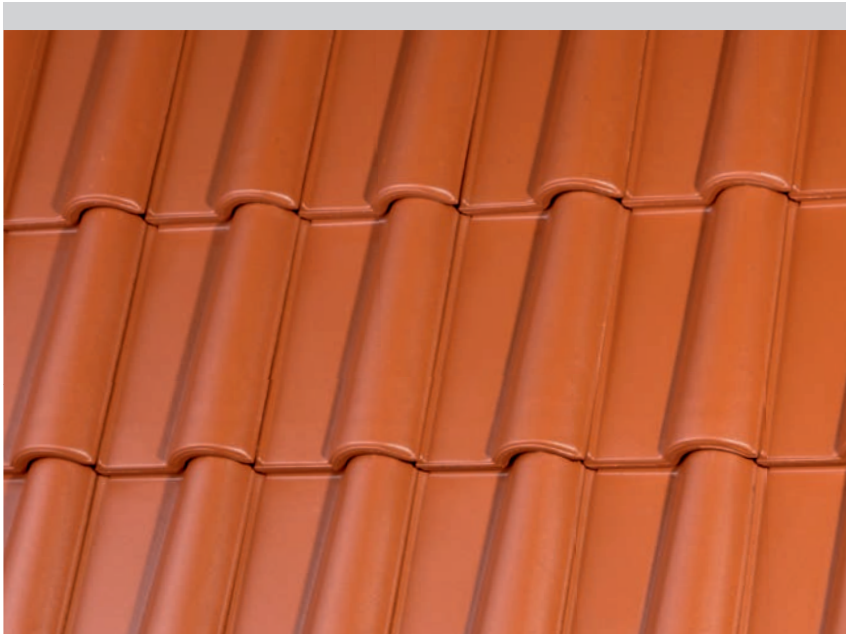

Marko, la tegola romana

Superficie: Rosso Naturale

Rosso Naturale / Engobbiato

Serie speciale