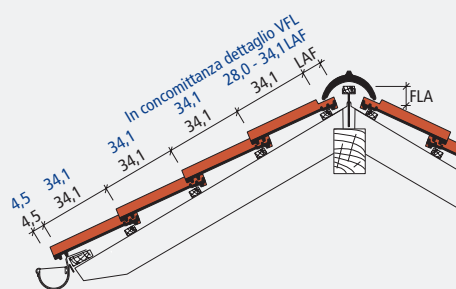

Rosso Naturale / Engobbiato

Rosso Naturale Rosso Marrone

Serie speciale

Bella Casa

Tegola: Bella Casa

Dettaglio: Bella Casa

Dati tecnici:

Sviluppo del Colmo

Doppia onda

Terminale laterale

Misure	26,5 x 42,0 cm
Passo	34,1 cm
Larghezza di copertura	20,1 cm
Pezzi per m ²	14,6
Peso per pezzo	ca. 3,5 kg
Pendenza regolare	≥ 22°

Produzione unicamente in Germania.