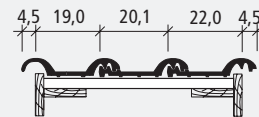

Technische Daten im Überblick:

Beispiel Firstausbildung

Doppelwulst

Ortgang

Gesamtmaß	26,5 x 42,0 cm
Decklänge (DL)	34,1 cm
Deckbreite (DB)	20,1 cm
Stückbedarf pro m ²	14,6
Gewicht pro Stück	ca. 3,5 kg
Regeldachneigung	≥ 22°