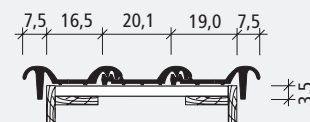

Technische Daten im Überblick:

Beispiel Firstausbildung

Doppelwulst

Ortgang

Gesamtmaß	26,5 x 42,0 cm
Decklänge (DL)	34,1 cm
Deckbreite (DB)	20,1 cm
Stückbedarf pro m ²	14,6
Gewicht pro Stück	ca. 3,5 kg
Regeldachneigung	≥ 22°