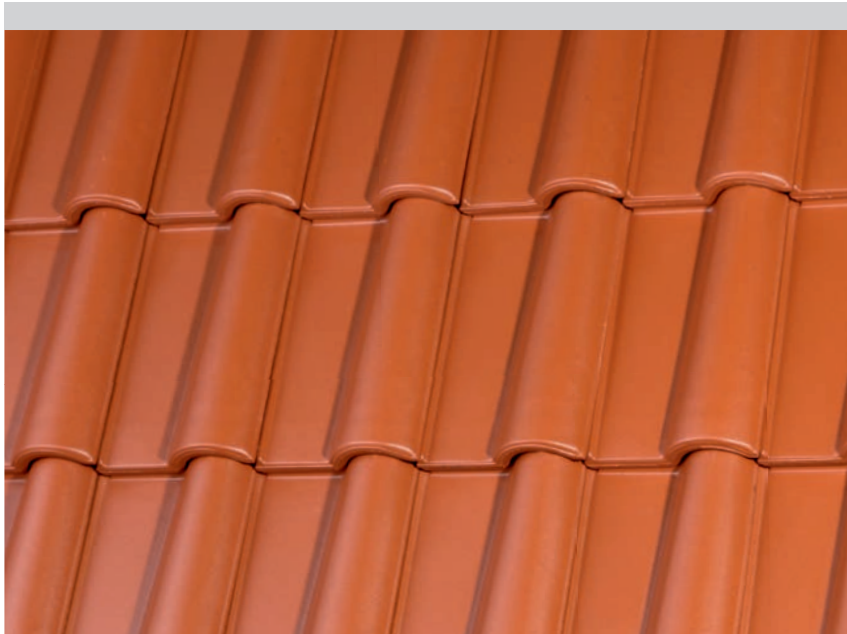

Marko Romanische Pfanne

Referenz: Wohnhaus gedeckt mit Marko Bella Casa

Marko Romanische Pfanne

Mediterraner Ziegel für besondere Dächer

Der Ziegel in historischer Form bedient eine Nische und sorgt dafür, dass Jacobi Walther als Vollsortimenter nahezu alle Formen und Farben mit maximalen Wahlmöglichkeiten anbietet. Das besondere Licht- und Schattenspiel dieser romanischen Pfanne kommt besonders gut zur Geltung, wenn Sie Bungalows oder Toskana-Häuser mit den warmen ocker-rot-Farbnancen der Sonderfarbe Bella Casa eindecken. Die doppelte Seiten- und Kopfverfaltung sowie eine 3-fache Überdeckung im Vierziegeleck bieten Ihnen außerdem einen festen Halt auf jedem Dach.

Fläche: rotbraun

Naturrot / Engobiert

naturrot

rotbraun

Sonderserien

Bella Casa

Ziegel: Bella Casa

Detail: Bella Casa