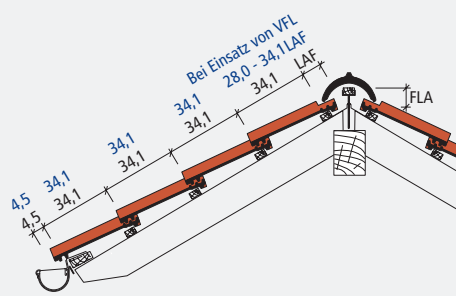

Fläche: rotbraun

Naturrot / Engobiert

naturrot

rotbraun

Sonderserien

Bella Casa

Ziegel: Bella Casa

Detail: Bella Casa

Technische Daten im Überblick:

Beispiel Firstausbildung

Doppelwulst

Ortgang

Gesamtmaß	26,5 x 42,0 cm
Decklänge (DL)	34,1 cm
Deckbreite (DB)	20,1 cm
Stückbedarf pro m ²	14,6
Gewicht pro Stück	ca. 3,5 kg
Regeldachneigung	≥ 22°