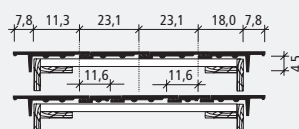

Dati tecnici:

Sviluppo del Colmo

Doppia onda

Terminale laterale

Misure	27,0 x 42,0 cm
Passo	33,6 - 35,6 cm
Larghezza di copertura	23,1 cm
Pezzi per m ²	12,2 - 12,9
Peso per pezzo	ca. 3,9 kg
Pendenza regolare	In Linea ≥ 30° Sfalsato ≥ 25°