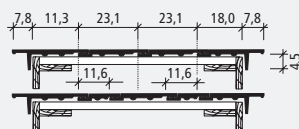

Dati tecnici:

Sviluppo del Colmo

Doppia onda

Terminale laterale

Misure	27,0 x 42,0 cm
Passo	33,6 - 35,6 cm
Larghezza di copertura	23,1 cm
Pezzi per m ²	12,2 - 12,9
Peso per pezzo	ca. 3,9 kg
Pendenza regolare	In Linea ≥ 30° Sfalsato ≥ 25°