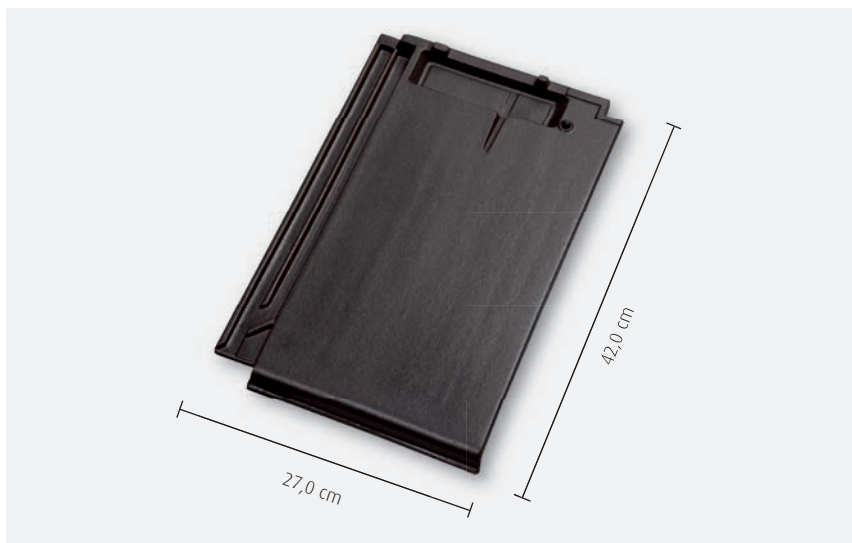

Tegola: Antracite