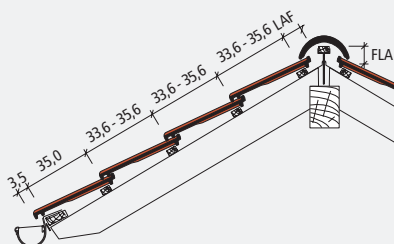

Dati tecnici:

Sviluppo del Colmo

Doppia onda

Terminale laterale

Misure	27,0 x 42,0 cm
Passo	33,6 - 35,6 cm
Larghezza di copertura	23,1 cm
Pezzi per m ²	12,2 - 12,9
Peso per pezzo	ca. 3,9 kg
Pendenza regolare	In Linea ≥ 30° Sfalsato ≥ 25°