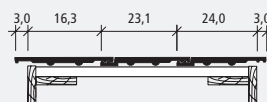

Dati tecnici:

Sviluppo del Colmo

Doppia onda

Terminale laterale

Misure	27,0 x 42,0 cm
Passo	33,6 - 35,6 cm
Larghezza di copertura	23,1 cm
Pezzi per m ²	12,2 - 12,9
Peso per pezzo	ca. 3,9 kg
Pendenza regolare	In Linea ≥ 30° Sfalsato ≥ 25°