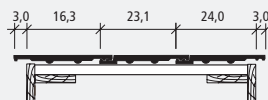

Dati tecnici:

Sviluppo del Colmo

Doppia onda

Terminale laterale

Misure	27,0 x 42,0 cm
Passo	33,6 - 35,6 cm
Larghezza di copertura	23,1 cm
Pezzi per m ²	12,2 - 12,9
Peso per pezzo	ca. 3,9 kg
Pendenza regolare	In Linea ≥ 30° Sfalsato ≥ 25°