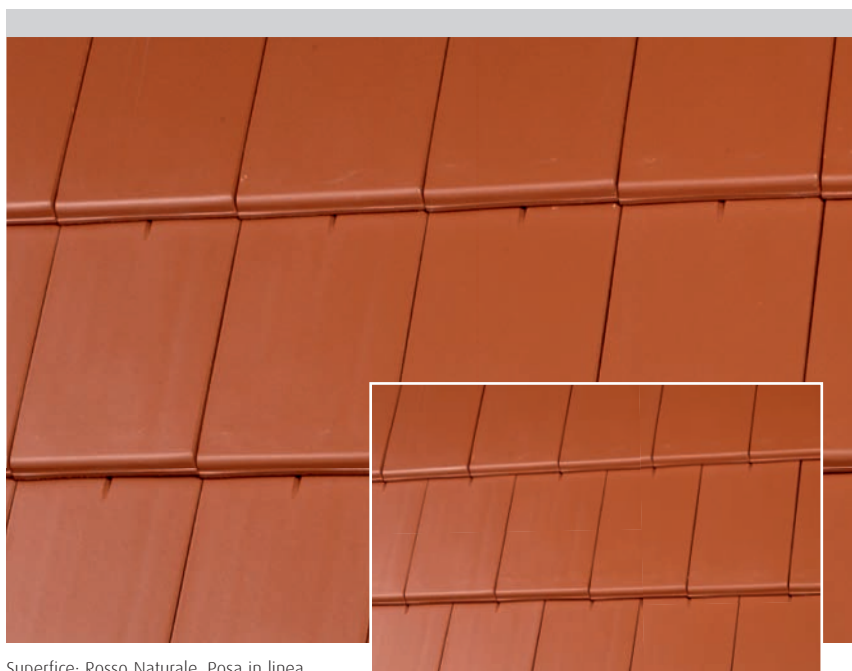

Rosso Naturale Rosso Marrone Antracite

Stylist®

Superficie: Rosso Naturale, Posa in linea
Riquadro Piccolo: Copertura sfalsata (consigliata per basse pendenze)