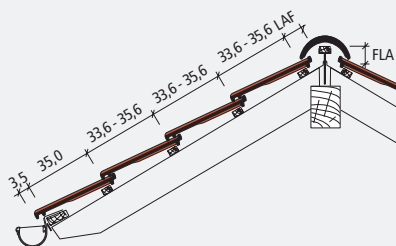

Dati tecnici:

Sviluppo del Colmo

Doppia onda

Terminale laterale

Misure	27,0 x 42,0 cm
Passo	33,6 - 35,6 cm
Larghezza di copertura	23,1 cm
Pezzi per m ²	12,2 - 12,9
Peso per pezzo	ca. 3,9 kg
Pendenza regolare	In Linea ≥ 30° Sfalsato ≥ 25°