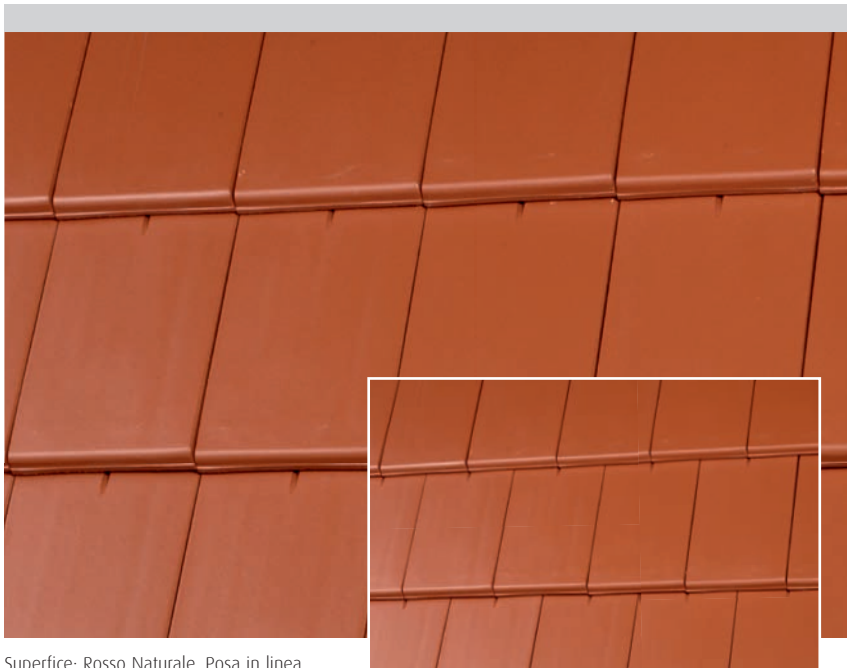

Stylist®

Superficie: Rosso Naturale, Posa in linea
Riquadro Piccolo: Copertura sfalsata (consigliata per basse pendenze)

Rosso Naturale / Engobbiato

Smalto „Brilliance“

Serie speciale