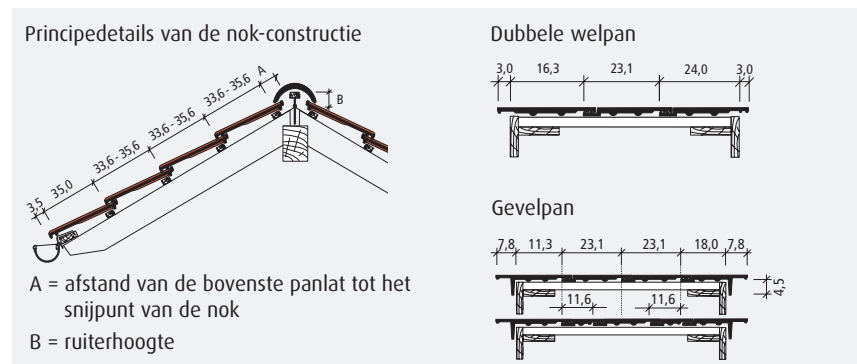

## 'Brilliantz' - glazuur

Detailfoto: edel-leigrijs

Alle technische gegevens in één oogopslag:

Afmeting	27,0 x 42,0 cm
Variabele latafstand	33,6 - 35,6 cm
Gemiddelde werkende breedte	23,1 cm
Benodigd aantal per m <sup>2</sup>	12,2 - 12,9
Gewicht per stuk	ca. 3,9 kg
Dakhelling: Recht onder elkaar	≥ 30°
In halfsteensverband	≥ 25°