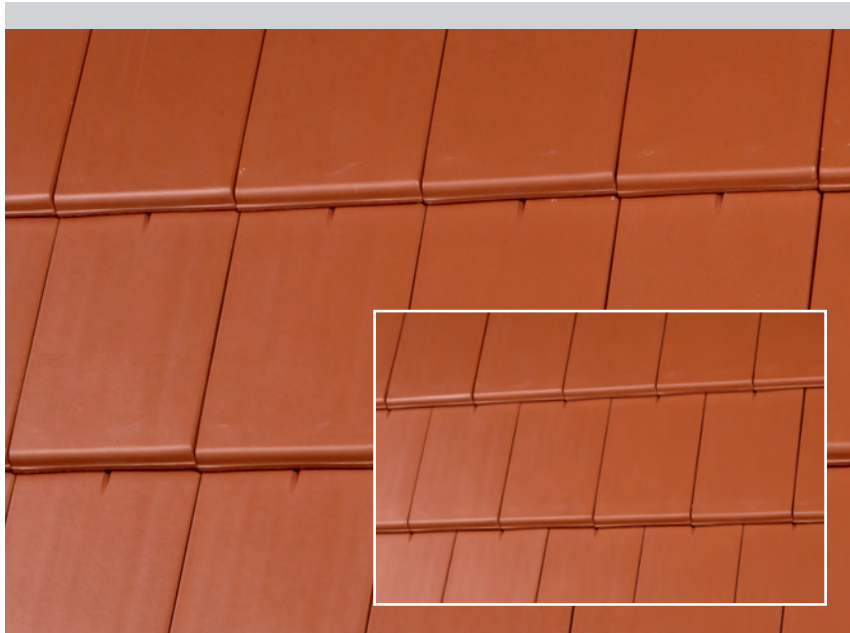

Stylist®

Oppervlak: oudrood, pannendak met recht onder elkaar verwerkte pannen
Kleine afbeelding: legpatroon in halfsteensverband