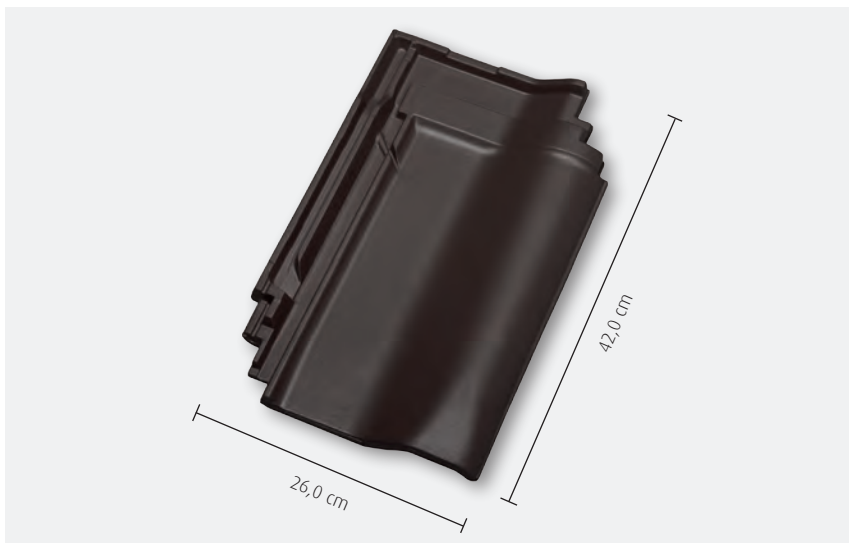

W4v Flachdachpfanne

Referenz: Gedeckt mit W4v naturrot

Flachdachpfanne W4v

Kleinformatziegel mit großer Tradition

Der W4v ist eine Weiterentwicklung des seit den 1960er-Jahren bewährten W4. Der Ziegel im Kleinformat, der dem Stil des berühmten Ziegelfabrikanten Johann Wilhelm Ludowici (1896-1983) nachempfunden ist, erfreut sich vor allem im süddeutschen Raum großer Beliebtheit. Die Besonderheit des W4v bietet sich Ihnen in der Verschiebbarkeit von bis zu 15 Millimetern, welche den Ziegel für Sanierungen und Neubauten interessant macht.

W4v Flachdachpfanne

Fläche: rotbraun

Naturrot / Engobiert

naturrot

rotbraun

kupferbraun

anthrazit

Achtung!
Änderung Decklänge

Ziegel: anthrazit

Detail: naturrot

Technische Daten im Überblick:

Gesamtmaß	26,0 x 42,0 cm
Decklänge (DL)	33,3 - 34,8 cm
Deckbreite (DB)	20,0 cm
Stückbedarf pro m ²	14,1 - 15,1
Gewicht pro Stück	ca. 3,3 kg
Regeldachneigung	≥ 22°