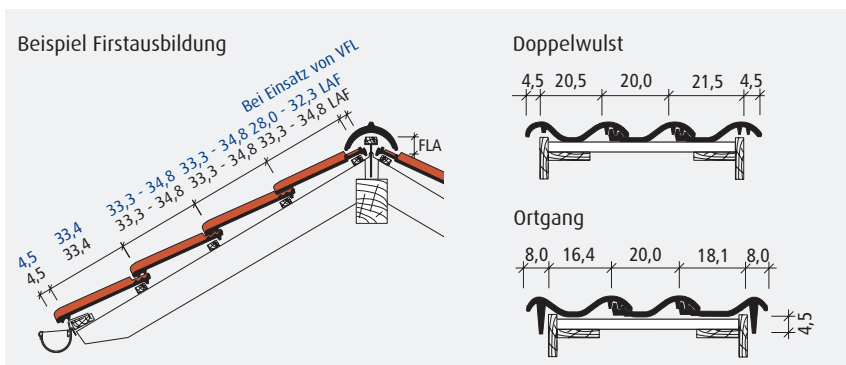

W4v Flachdachpfanne

Fläche: rotbraun

Naturrot / Engobiert

naturrot

rotbraun

kupferbraun

anthrazit

Achtung!
Änderung Decklänge

Ziegel: anthrazit

Detail: naturrot

Technische Daten im Überblick:

Gesamtmaß	26,0 x 42,0 cm
Decklänge (DL)	33,3 - 34,8 cm
Deckbreite (DB)	20,0 cm
Stückbedarf pro m ²	14,1 - 15,1
Gewicht pro Stück	ca. 3,3 kg
Regeldachneigung	≥ 22°