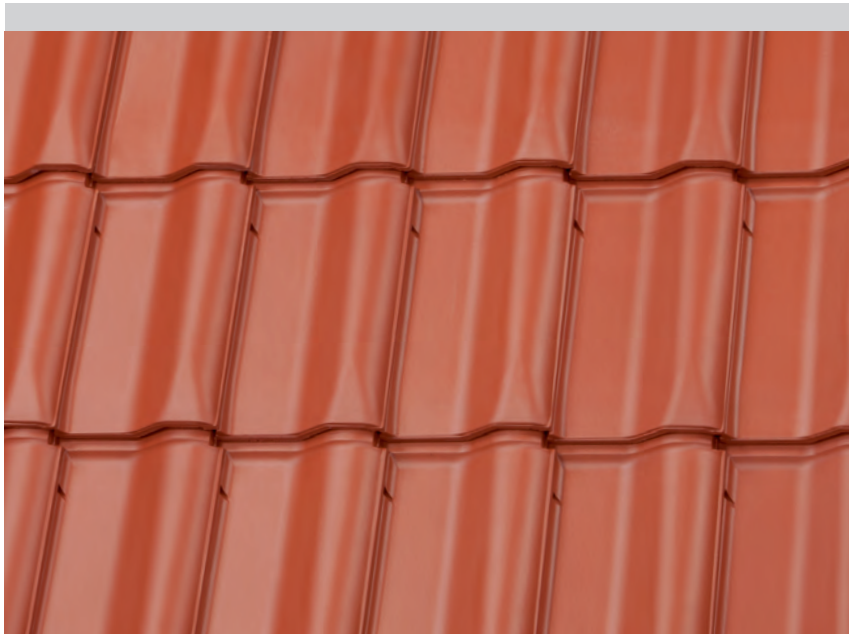

W4v Flachdachpfanne

Referenz: Gedeckt mit W4v naturrot

Flachdachpfanne W4v

Kleinformatziegel mit großer Tradition

Der W4v ist eine Weiterentwicklung des seit den 1960er-Jahren bewährten W4. Der Ziegel im Kleinformat, der dem Stil des berühmten Ziegelfabrikanten Johann Wilhelm Ludowici (1896-1983) nachempfunden ist, erfreut sich vor allem im süddeutschen Raum großer Beliebtheit. Die Besonderheit des W4v bietet sich Ihnen in der Verschiebbarkeit von bis zu 15 Millimetern, welche den Ziegel für Sanierungen und Neubauten interessant macht.

W4v Flachdachpfanne

Fläche: rotbraun

Naturrot / Engobiert

naturrot

rotbraun

kupferbraun

anthrazit

Achtung!
Änderung Decklänge