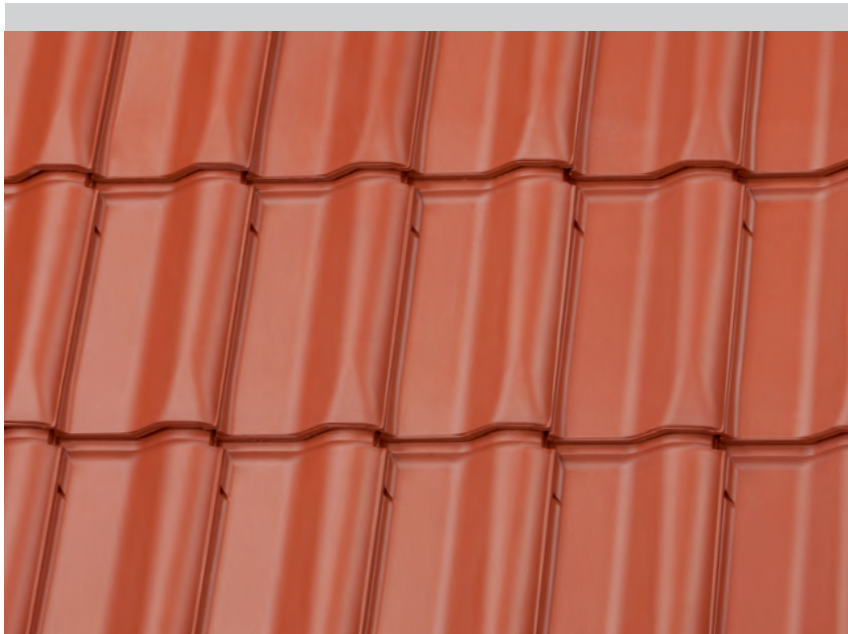

W4v Flachdachpfanne

Referenz: Gedeckt mit W4v naturrot

Flachdachpfanne W4v

Kleinformatziegel mit großer Tradition

Der W4v ist eine Weiterentwicklung des seit den 1960er-Jahren bewährten W4. Der Ziegel im Kleinformat, der dem Stil des berühmten Ziegelfabrikanten Johann Wilhelm Ludowici (1896-1983) nachempfunden ist, erfreut sich vor allem im süddeutschen Raum großer Beliebtheit. Die Besonderheit des W4v bietet sich Ihnen in der Verschiebbarkeit von bis zu 15 Millimetern, welche den Ziegel für Sanierungen und Neubauten interessant macht.

W4v Flachdachpfanne

Fläche: rotbraun

Naturrot / Engobiert

naturrot

rotbraun

kupferbraun

anthrazit

Achtung!
Änderung Decklänge