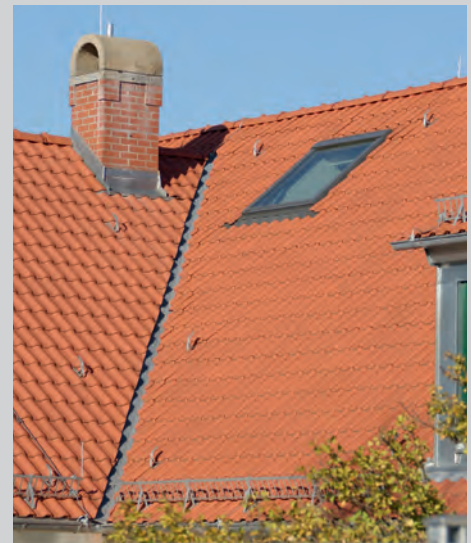

Detail: naturrot

Technische Daten im Überblick: