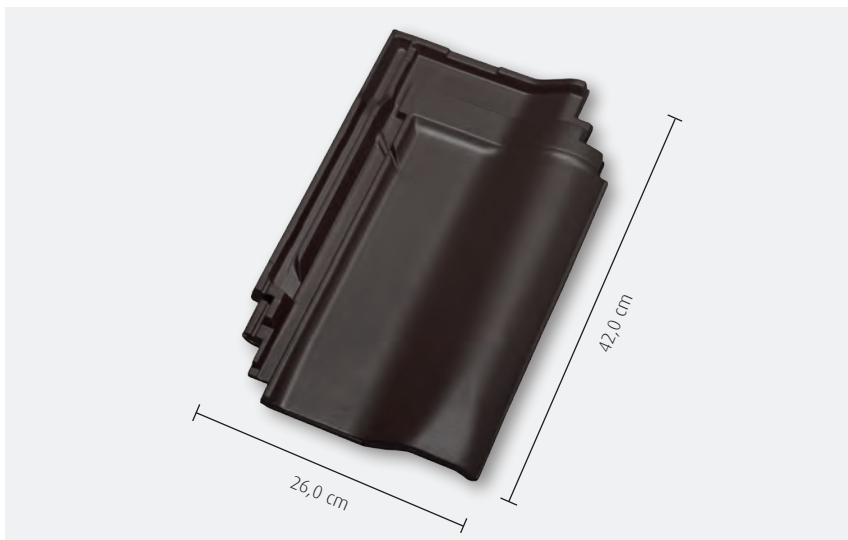

W4v Flachdachpfanne

Referenz: Gedeckt mit W4v naturrot

Flachdachpfanne W4v

Kleinformatziegel mit großer Tradition

Der W4v ist eine Weiterentwicklung des seit den 1960er-Jahren bewährten W4. Der Ziegel im Kleinformat, der dem Stil des berühmten Ziegelfabrikanten Johann Wilhelm Ludowici (1896-1983) nachempfunden ist, erfreut sich vor allem im süddeutschen Raum großer Beliebtheit. Die Besonderheit des W4v bietet sich Ihnen in der Verschiebbarkeit von bis zu 15 Millimetern, welche den Ziegel für Sanierungen und Neubauten interessant macht.

W4v Flachdachpfanne

Fläche: rotbraun

Naturrot / Engobiert

naturrot

rotbraun

kupferbraun

anthrazit

Achtung!
Änderung Decklänge

Ziegel: anthrazit

Detail: naturrot

Technische Daten im Überblick:

Gesamtmaß	26,0 x 42,0 cm
Decklänge (DL)	33,3 - 34,8 cm
Deckbreite (DB)	20,0 cm
Stückbedarf pro m ²	14,4 - 15,0
Gewicht pro Stück	ca. 3,3 kg
Regeldachneigung	≥ 22°