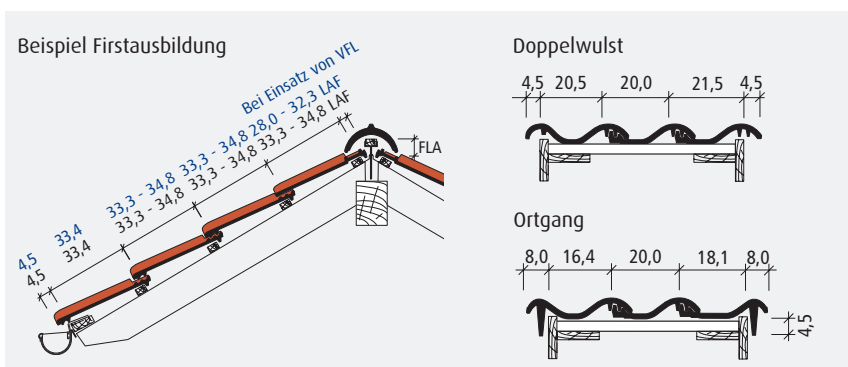

W4v Flachdachpfanne

Fläche: rotbraun

Naturrot / Engobiert

naturrot

rotbraun

kupferbraun

anthrazit

Achtung!
Änderung Decklänge

Ziegel: anthrazit

Detail: naturrot

Technische Daten im Überblick:

Gesamtmaß	26,0 x 42,0 cm
Decklänge (DL)	33,3 - 34,8 cm
Deckbreite (DB)	20,0 cm
Stückbedarf pro m ²	14,4 - 15,0
Gewicht pro Stück	ca. 3,3 kg
Regeldachneigung	≥ 22°