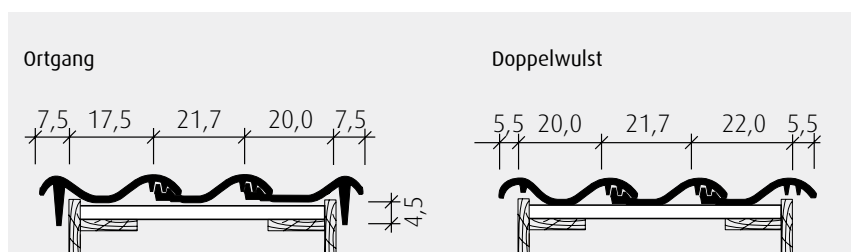

## Sonderserie

Fläche: edelschiefer mit W6v VFL

Ziegel: edelnero

## Technische Daten im Überblick:

Gesamtmaß	27,5 x 44,0 cm
Decklänge (DL)	33,3 - 36,1 cm
Deckbreite (DB)	21,7 cm
Stückbedarf pro m <sup>2</sup>	12,8 - 13,8
Gewicht pro Stück	ca. 3,9 kg
Regeldachneigung	≥ 22°