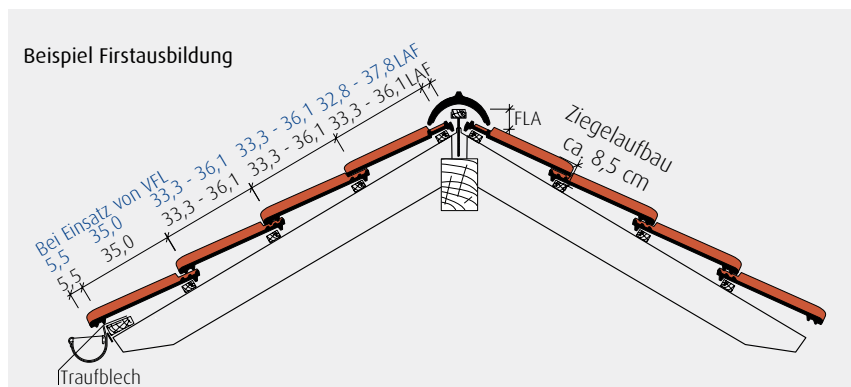

## Sonderserie

Fläche: edelschiefer mit W6v VFL

Ziegel: edelnero

## Technische Daten im Überblick:

Gesamtmaß	27,5 x 44,0 cm
Decklänge (DL)	33,3 - 36,1 cm
Deckbreite (DB)	21,7 cm
Stückbedarf pro m <sup>2</sup>	12,8 - 13,8
Gewicht pro Stück	ca. 3,9 kg
Regeldachneigung	≥ 22°