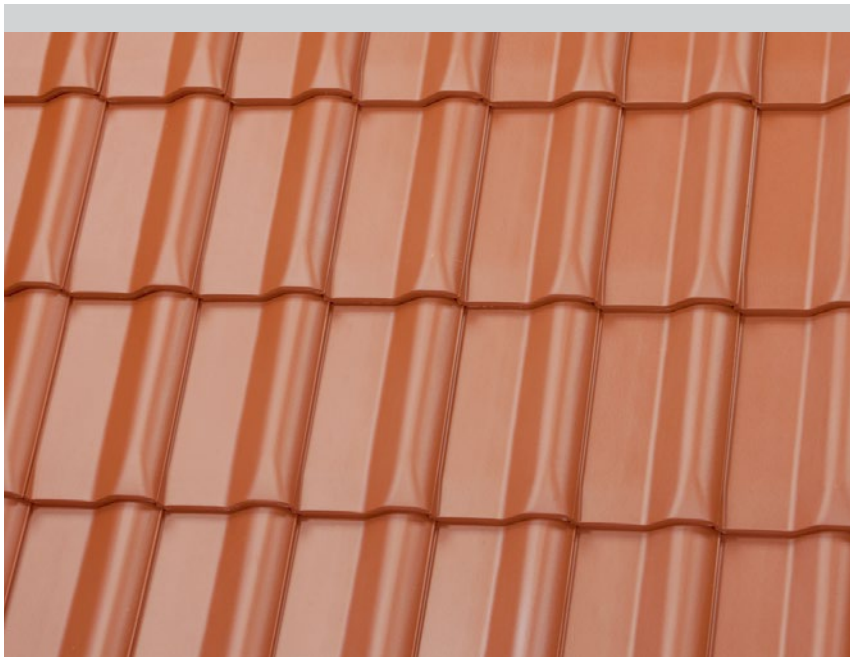

W6v Flachdachpfanne

Fläche: rotbraun