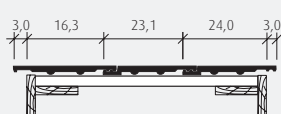

Dubbele welpan

Natuurrood / engobe

'Brillanz'-glazuur