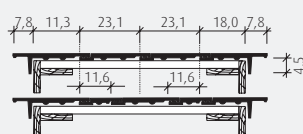

FD-dakpan W6v

Alle technische gegevens in één oogopslag:

Principedetails van de nok-constructie

Gevelpan

Dubbele welpan

Natuurrood / engobe

'Brillanz'-glazuur

Speciale serie

Afmeting	27,5 x 44,0 cm
Gemiddelde latafstand	33,3 - 36,2 cm
Gemiddelde werkende breedte	21,7 cm
Benodigd aantal per m²	12,7 - 13,8
Gewicht per stuk	ca. 3,6 kg
Dakhelling	≥ 22°