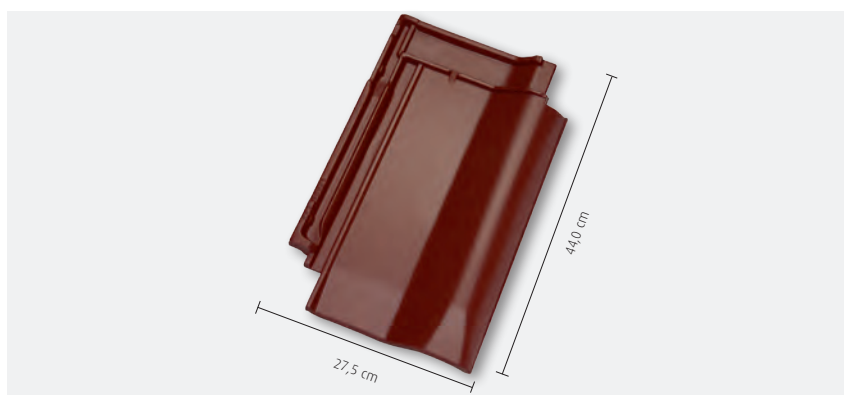

Dakpan: 'Brillanz' marone

Alle technische gegevens in één oogopslag: