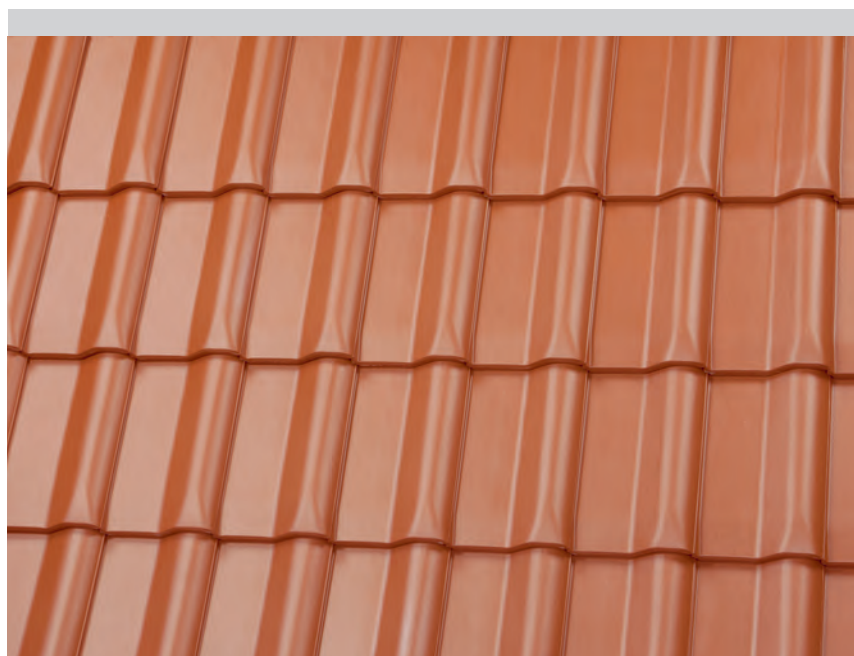

FD-dakpan W6v

Oppervlak: roodbruin