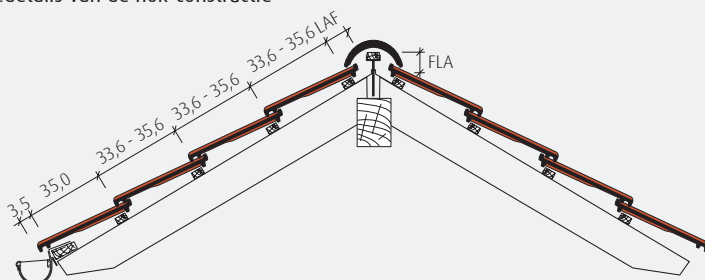

Principedetails van de nok-constructie

Gevelpan

Dubbele welpan

Natuurrood / engobe

'Brillanz'-glazuur