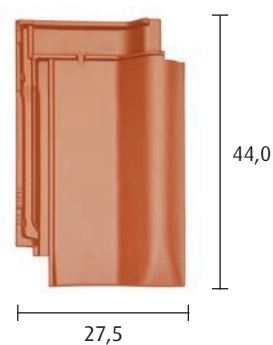

W6v Flachdachpfanne

Referenz: Wohnhaus, gedeckt mit W6v Brillanz nero

Flachdachpfanne W6v

Moderner Ziegel im Mittelformat

Mit dem W6v bieten wir eine moderne Flachdachpfanne mit 4-fach-Überdeckung im Vierziegeleck. Sie haben einen großen Verschieberegion von bis zu 29 Millimetern zur Verfügung und benötigen lediglich 12,7 Stück pro Quadratmeter. Der Mittelformatziegel bietet Ihnen somit eine gute Kombination aus Wirtschaftlichkeit und einer zeitlos schönen Optik. Neben der Windsogsicherheit durch eine einfache Seitenklammer bietet der W6v geschmackvolle Oberflächen wie „Brillanz“ - Glasur oder Standardengobe.

Catrin Müller Laborleiterin in Langenzenn

Im Unternehmen seit 02. November 2011

Technische Daten im Überblick:

Fläche: rotbraun

Gesamtmaß	27,5 x 44,0 cm
Decklänge (DL)	33,3 - 36,2 cm
Deckbreite (DB)	21,7 cm
Stückbedarf pro m ²	12,7 - 13,8
Gewicht pro Stück	ca. 3,6 kg
Regeldachneigung	≥ 22°