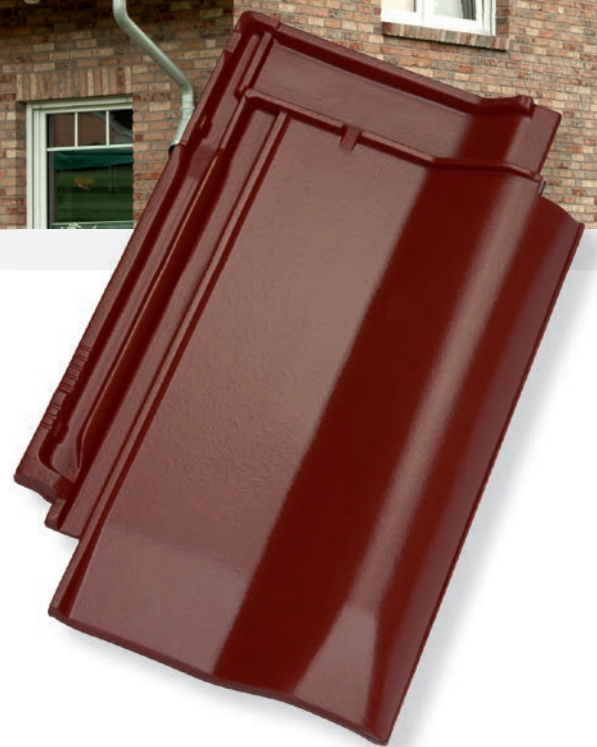

W6v Flachdachpfanne

Referenz: Wohnhaus, gedeckt mit W6v Brillanz nero

Flachdachpfanne W6v

Moderner Ziegel im Mittelformat

Mit dem W6v bieten wir eine moderne Flachdachpfanne mit 4-fach-Überdeckung im Vierziegeleck. Sie haben einen großen Verschieberegion von bis zu 29 Millimetern zur Verfügung und benötigen lediglich 12,7 Stück pro Quadratmeter. Der Mittelformatziegel bietet Ihnen somit eine gute Kombination aus Wirtschaftlichkeit und einer zeitlos schönen Optik. Neben der Windsogsicherheit durch eine einfache Seitenklammer bietet der W6v geschmackvolle Oberflächen wie „Brillanz“ - Glasur oder Standardengobe.

„Brillanz“ - Glasur: Brillanz marone

Walther Dachziegel GmbH
Lohmühle 3-5
90579 Langenzenn
Telefon: 09101 708-0
Telefax: 09101 708-38
E-Mail: walther@dachziegel.de

Dachziegel.
Der gute Ton verbindet.

www.dachziegel.de

W6v Flachdachpfanne

„Seit 2011 bin ich als Laborleiterin in Langenzenn unter anderem für die Sicherstellung der hochwertigen Qualität unserer Dachziegel verantwortlich. Unsere Tests führen wir jeden Tag in unterschiedlichen Szenarien durch, so können wir unsere gewohnt hohen Standards sichern. Beim W6v zählt jeder Millimeter, denn dieser Dachziegel zeichnet sich durch seinen großen Verschieberegungsbereich aus.“