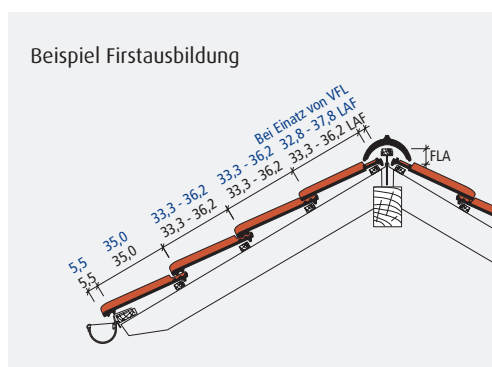

W6v Flachdachpfanne

„Seit 2011 bin ich als Laborleiterin in Langenzenn unter anderem für die Sicherstellung der hochwertigen Qualität unserer Dachziegel verantwortlich. Unsere Tests führen wir jeden Tag in unterschiedlichen Szenarien durch, so können wir unsere gewohnt hohen Standards sichern. Beim W6v zählt jeder Millimeter, denn dieser Dachziegel zeichnet sich durch seinen großen Verschieberegungsbereich aus.“

Catrin Müller Laborleiterin in Langenzenn

Im Unternehmen seit 02. November 2011

Technische Daten im Überblick:

Fläche: rotbraun

Gesamtmaß	27,5 x 44,0 cm
Decklänge (DL)	33,3 - 36,2 cm
Deckbreite (DB)	21,7 cm
Stückbedarf pro m ²	12,7 - 13,8
Gewicht pro Stück	ca. 3,6 kg
Regeldachneigung	≥ 22°