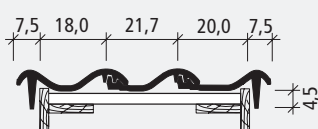

W6v Flachdachpfanne

„Seit 2011 bin ich als Laborleiterin in Langenzenn unter anderem für die Sicherstellung der hochwertigen Qualität unserer Dachziegel verantwortlich. Unsere Tests führen wir jeden Tag in unterschiedlichen Szenarien durch, so können wir unsere gewohnt hohen Standards sichern. Beim W6v zählt jeder Millimeter, denn dieser Dachziegel zeichnet sich durch seinen großen Verschieberegungsbereich aus.“

Catrin Müller Laborleiterin in Langenzenn

Im Unternehmen seit 02. November 2011

Technische Daten im Überblick:

Gesamtmaß	27,5 x 44,0 cm
Decklänge (DL)	33,3 - 36,2 cm
Deckbreite (DB)	21,7 cm
Stückbedarf pro m²	12,7 - 13,8
Gewicht pro Stück	ca. 3,6 kg
Regeldachneigung	≥ 22°

Ortgang

Doppelwulst