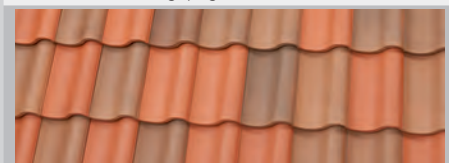

## Speciale series

lichtgrijs

polargrijs

nachtgrijs

grijs gesmoord

roodbont gesmoord

Fries bont zoutbrand

**i** Z5 deels ook met recht afgesneden onderkant verkrijgbaar. Neem contact met ons op.