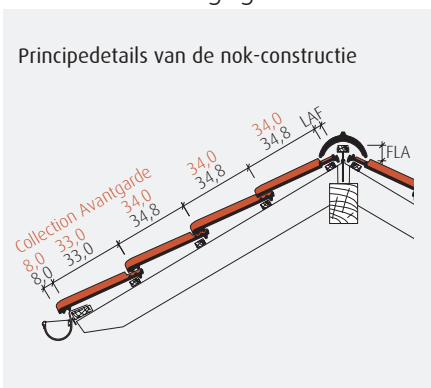

# Opnieuw verbeterde holle pan Z5 »variwell«

Oppervlak: polargrijs

Dakpan: dennengroen

Alle technische gegevens in één oogopslag:

Afmeting	27,6 x 45,0 cm
'Avantgarde' - glazuur	27,3 x 44,4 cm
Met recht afgesneden onderkant natuurrood donker	27,3 x 44,4 cm
Gemiddelde latafstand	33,8 - 35,8 cm
'Avantgarde' - glazuur	33,0 - 35,0 cm
Met recht afgesneden onderkant natuurrood donker	33,0 - 35,0 cm
Gemiddelde werkende breedte	21,7 cm
'Avantgarde' - glazuur	21,3 cm
Met recht afgesneden onderkant natuurrood donker	21,3 cm
Benodigd aantal per m <sup>2</sup>	ca. 13,0
Gewicht per stuk	ca. 4,0 kg
Dakhelling	≥ 22°

## Gevelpan