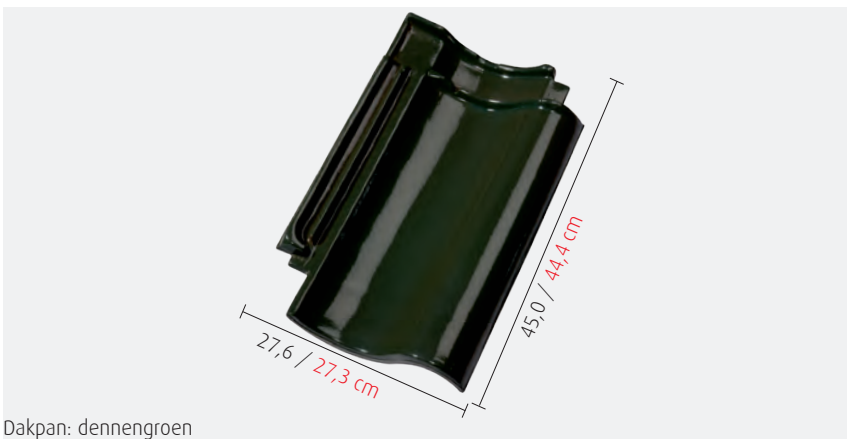

# Opnieuw verbeterde holle pan Z5 »variwell«

Oppervlak: polargrijs

Dakpan: dennengroen

Alle technische gegevens in één oogopslag:

Afmeting	27,6 x 45,0 cm
'Avantgarde' - glazuur	27,3 x 44,4 cm
Met recht afgesneden onderkant natuurrood donker	27,3 x 44,4 cm
Gemiddelde latafstand	33,8 - 35,8 cm
'Avantgarde' - glazuur	33,0 - 35,0 cm
Met recht afgesneden onderkant natuurrood donker	33,0 - 35,0 cm
Gemiddelde werkende breedte	21,7 cm
'Avantgarde' - glazuur	21,3 cm
Met recht afgesneden onderkant natuurrood donker	21,3 cm
Benodigd aantal per m <sup>2</sup>	ca. 13,0
Gewicht per stuk	ca. 4,0 kg
Dakhelling	≥ 22°