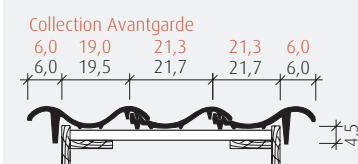

Opnieuw verbeterde holle pan Z5 »variwell«

Alle technische gegevens in één oogopslag:

Afmeting	27,6 x 45,0 cm
'Avantgarde' - glazuur	27,3 x 44,4 cm
Met recht afgesneden onderkant natuurrood donker	27,3 x 44,4 cm
Gemiddelde latafstand	33,8 - 35,8 cm
'Avantgarde' - glazuur	33,0 - 35,0 cm
Met recht afgesneden onderkant natuurrood donker	33,0 - 35,0 cm
Gemiddelde werkende breedte	21,7 cm
'Avantgarde' - glazuur	21,3 cm
Met recht afgesneden onderkant natuurrood donker	21,3 cm
Benodigd aantal per m²	ca. 13,0
Gewicht per stuk	ca. 4,0 kg
Dakhelling	≥ 22°

Gevelpan

Dubbele welpan

Natuurrood / engobe

Edel-engobe

'Avantgarde' - glazuur:

Speciale series

grijs gesmoord

roodbont gesmoord

Fries bont zoutbrand

i Z5 deels ook met recht afgesneden onderkant verkrijgbaar. Neem contact met ons op.