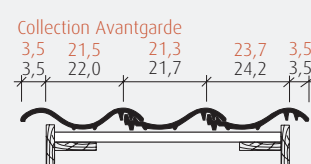

Dubbele welpan

Natuurrood / engobe

Edel-engobe

'Avantgarde' - glazuur: