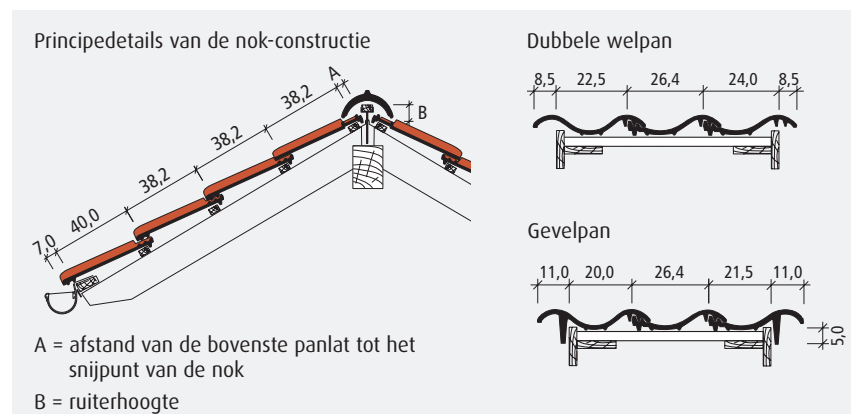

Dakpan: antraciet

Detailfoto: nero

Alle technische gegevens in één oogopslag:

Afmeting	32,5 x 50,0 cm
Variabele latafstand	36,1 - 40,3 cm
Gemiddelde werkende breedte	26,4 cm
Benodigd aantal per m ²	ca. 9,4
Gewicht per stuk	ca. 5,0 kg
Dakhelling	≥ 22°