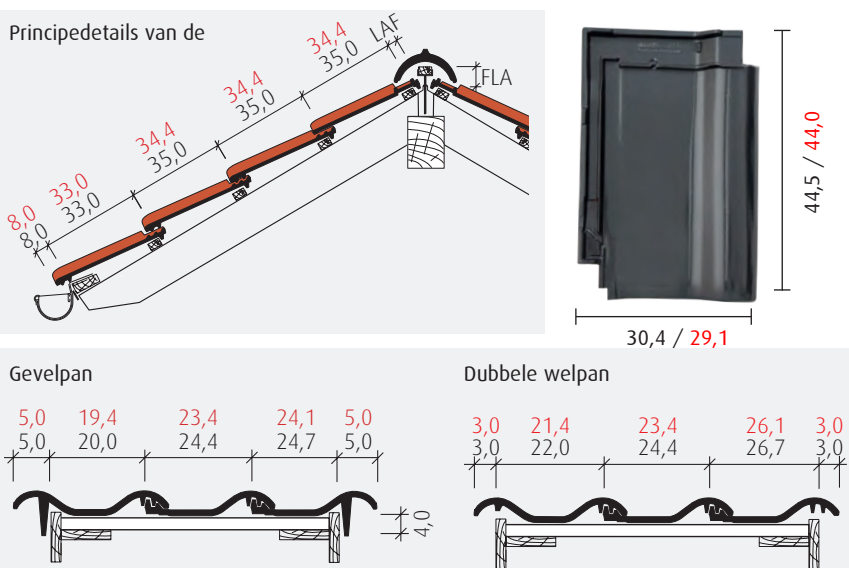

Natuurrood / engobe

Edel-engobe

'Avantgarde' - glazuur:

mat verglaasd

Afmeting 30,4 x 44,5 cm

'Avantgarde' - glazuur: 29,1 x 44,0 cm

Gemiddelde latafstand 33,3 - 36,5 cm

'Avantgarde' - glazuur: 32,8 - 36,0 cm

Gemiddelde werkende 24,4 cm

'Avantgarde' - glazuur: 23,4 cm

Benodigd aantal per m² ca. 11,2 - 12,3

'Avantgarde' - glazuur: ca. 11,9 - 13,0

Gewicht per stuk ca. 4,2 kg / ca. 4,0 kg

Dakhelling $\geq 22^\circ$