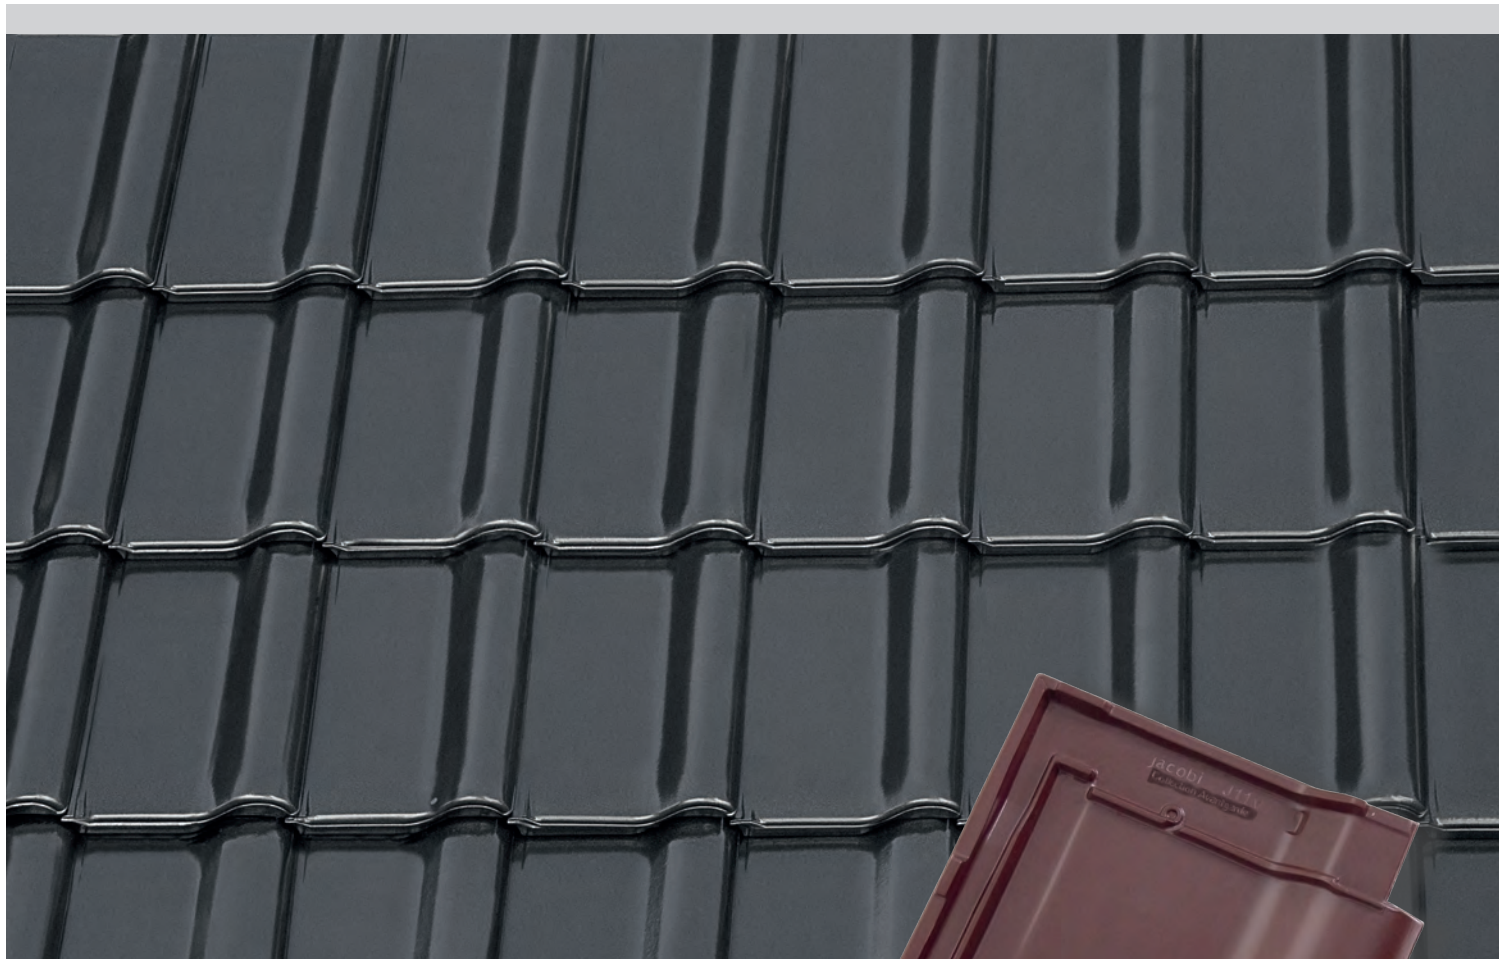

FD-dakpan J11v

'Avantgarde' - glazuur: spacegrau

FD-dakpan J11v

De meest gebruikte dakpan

De J11v vormt de perfecte combinatie als u waarde hecht aan een kosteneffectieve oplossing en een fraaie uitstraling. Sinds de introductie in 2011 is deze dakpan de meest gevraagde en gebruikte FD-dakpan van Jacobi Walther. Door de viervoudige overlap bij de panhoeken en een variabele latafstand van 32 mm leent deze dakpan zich voor alle dakhellingen, of het nu renovatie of nieuwbouw betreft. Met de handige klikhaak kan de dakpan stevig en snel worden verankerd.