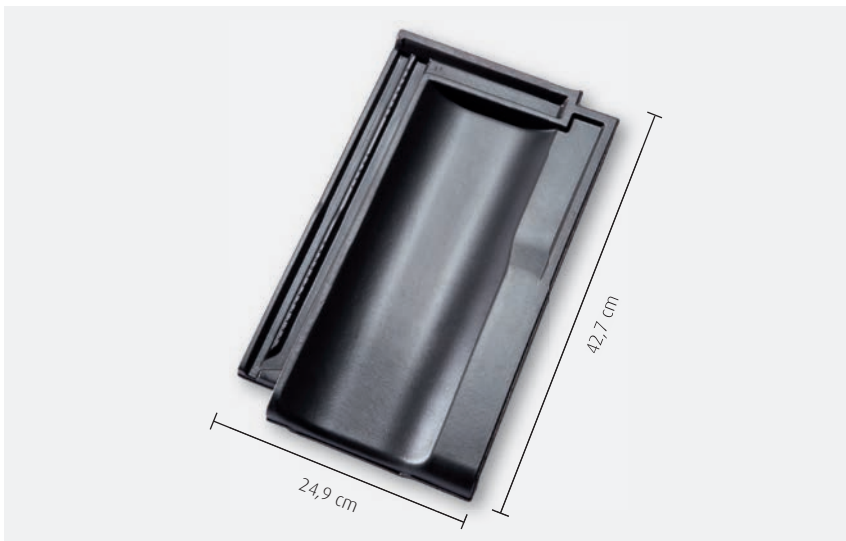

Standard-Falzziegel Z7v

Referenz: Burg-Hotel Hardenberg, Nörten-Hardenberg, gedeckt mit Z7v naturrot

Standard-Falzziegel Z7v

Tradition trifft auf große Verschiebbarkeit

Das traditionelle Modell ist weitläufig unter dem Namen Reformpfanne oder Rheinlandziegel bekannt. Sie können mit dem Z7v unterschiedliche Lattweiten abdecken und diesen Ziegel somit hervorragend beim Sanieren alter Dächer verwenden. Ohne Ortgang gedeckt, bietet er einen Verschieberegion von 100 Millimetern.

Mit diesem Falzziegel realisieren Sie schöne, ruhige Deckbilder. Gleichzeitig eignet er sich für verwinkelte Dachkonstruktionen.

Edelengobiert: dunkelbraun

Jacobi Tonwerke GmbH
Osteroder Straße 2
37434 Bilshausen
Telefon: 05528 910-0
Telefax: 05528 910-139
E-Mail: vertrieb@jacobi-tonwerke.de

Dachziegel.
Der gute Ton verbindet.

www.dachziegel.de

Standard-Falzziegel Z7v

Fläche: altrot

Naturrot / Engobiert

Detail: altschwarz

Ziegel: altschwarz

Technische Daten im Überblick:

Gesamtmaß	24,9 x 42,7 cm
Decklänge (DL)	32,5 - 35,0 cm
Anarbeiten Ortgang	29,0 - 32,5 cm
Ohne Ortgang	25,0 - 35,0 cm
Deckbreite (DB)	20,5 cm
Stückbedarf pro m ²	ca. 13,9
Gewicht pro Stück	ca. 3,5 kg
Regeldachneigung	≥ 30°