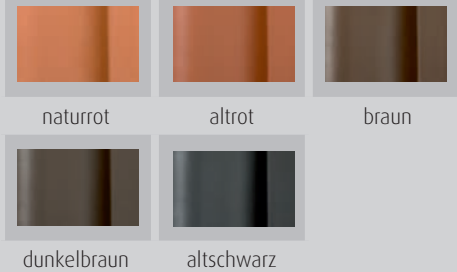

Mit diesem Falzziegel realisieren Sie schöne, ruhige Deckbilder. Gleichzeitig eignet er sich für verwinkelte Dachkonstruktionen.

Edelengobiert: dunkelbraun

Jacobi Tonwerke GmbH
Osteroder Straße 2
37434 Bilshausen
Telefon: 05528 910-0
Telefax: 05528 910-139
E-Mail: vertrieb@jacobi-tonwerke.de

Dachziegel.
Der gute Ton verbindet.

www.dachziegel.de

Standard-Falzziegel Z7v

Fläche: altrot

Naturrot / Engobiert

Detail: altschwarz

Ziegel: altschwarz

Technische Daten im Überblick: