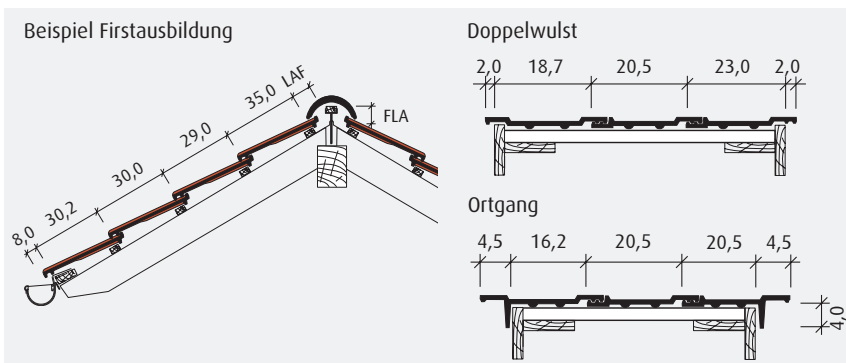

Dachziegel.
Der gute Ton verbindet.

www.dachziegel.de

Standard-Falzziegel Z7v

Fläche: altrot

Naturrot / Engobiert

Detail: altschwarz

Ziegel: altschwarz

Technische Daten im Überblick:

Gesamtmaß	24,9 x 42,7 cm
Decklänge (DL)	32,5 - 35,0 cm
Anarbeiten Ortgang	29,0 - 32,5 cm
Ohne Ortgang	25,0 - 35,0 cm
Deckbreite (DB)	20,5 cm
Stückbedarf pro m ²	ca. 13,9
Gewicht pro Stück	ca. 3,5 kg
Regeldachneigung	≥ 30°