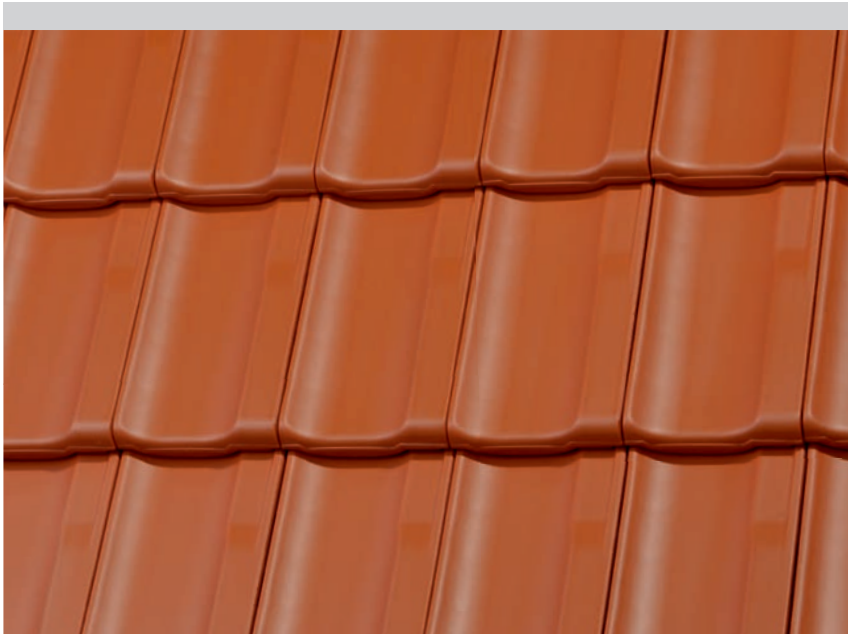

Standard-Falzziegel Z7v

Referenz: Burg-Hotel Hardenberg, Nörten-Hardenberg, gedeckt mit Z7v naturrot

Standard-Falzziegel Z7v

Tradition trifft auf große Verschiebbarkeit

Das traditionelle Modell ist weitläufig unter dem Namen Reformpfanne oder Rheinlandziegel bekannt. Sie können mit dem Z7v unterschiedliche Lattweiten abdecken und diesen Ziegel somit hervorragend beim Sanieren alter Dächer verwenden. Ohne Ortgang gedeckt, bietet er einen Verschieberegion von 100 Millimetern.

Mit diesem Falzziegel realisieren Sie schöne, ruhige Deckbilder. Gleichzeitig eignet er sich für verwinkelte Dachkonstruktionen.

Edelengobiert: dunkelbraun

Jacobi Tonwerke GmbH
Osteroder Straße 2
37434 Bilshausen
Telefon: 05528 910-0
Telefax: 05528 910-139
E-Mail: vertrieb@jacobi-tonwerke.de

Dachziegel.
Der gute Ton verbindet.

www.dachziegel.de

Standard-Falzziegel Z7v

Fläche: altrot

Naturrot / Engobiert

Detail: altschwarz

Ziegel: altschwarz

Technische Daten im Überblick: