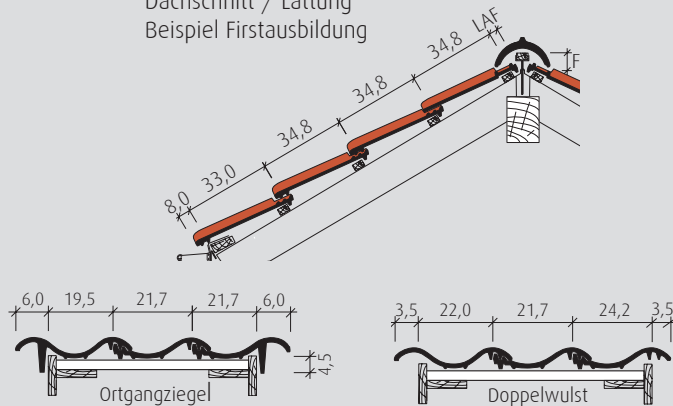

Neue Maße Z5

Geradschnitt naturrot dunkel

Technische Verarbeitungshinweise

NEUE DECKMAßE!

Technische Daten im Vergleich:

Z5 nat.dunkel „alt“

Dachschnitt / Lattung
Beispiel Firstausbildung

Gesamtmaß 27,3 x 44,4 cm

Decklänge (DL) 33,0 - 35,0 cm

Deckbreite (DB) 21,3 cm

Stückbedarf pro m² ca. 13,0

Gewicht pro Stück ca. 4,0 kg

Regeldachneigung ≥ 22°

Z5 nat.dunkel „neu“

Dachschnitt / Lattung
Beispiel Firstausbildung

Gesamtmaß 27,6 x 45,0 cm

Decklänge (DL) 33,8 - 35,8 cm

Deckbreite (DB) 21,7 cm

Stückbedarf pro m² 12,9 - 13,6 cm

Gewicht pro Stück ca. 4,0 kg

Regeldachneigung ≥ 22°

www.dachziegel.de