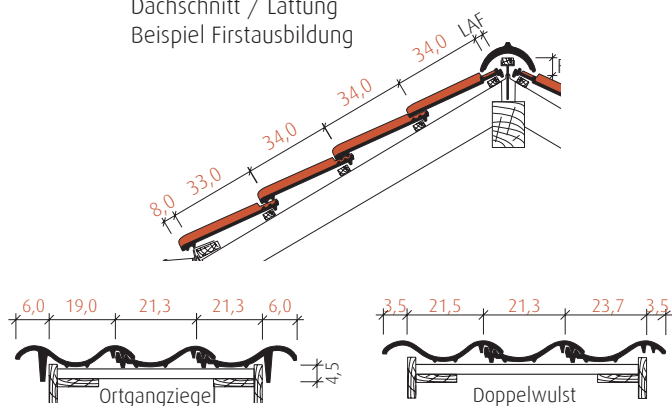

Neue Maße Z5

Geradschnitt naturrot dunkel

Technische Verarbeitungshinweise

NEUE DECKMAßE!

Technische Daten im Vergleich:

Z5 nat.dunkel „alt“

Dachschnitt / Lattung
Beispiel Firstausbildung

Gesamtmaß 27,3 x 44,4 cm

Decklänge (DL) 33,0 - 35,0 cm

Deckbreite (DB) 21,3 cm

Stückbedarf pro m² ca. 13,0

Gewicht pro Stück ca. 4,0 kg

Regeldachneigung ≥ 22°

Z5 nat.dunkel „neu“

Dachschnitt / Lattung
Beispiel Firstausbildung

Gesamtmaß 27,6 x 45,0 cm

Decklänge (DL) 33,8 - 35,8 cm

Deckbreite (DB) 21,7 cm

Stückbedarf pro m² 12,9 - 13,6 cm

Gewicht pro Stück ca. 4,0 kg

Regeldachneigung ≥ 22°

www.dachziegel.de