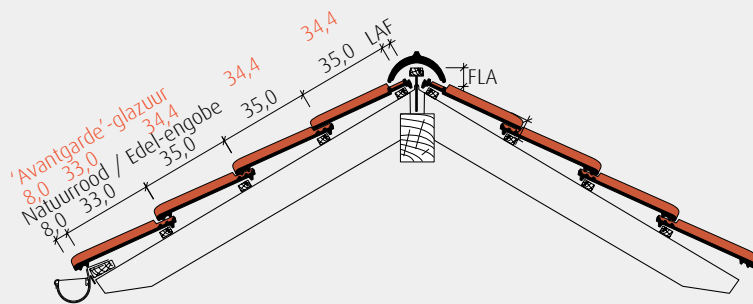

## mat verglaasd

bordeauxrood  
mat verglaasd

leigrijs  
mat verglaasd

toskanarood  
mat verglaasd

Dakpan: lavagrijs

Alle technische gegevens in één oogopslag:

### Principedetails van de nok-constructie