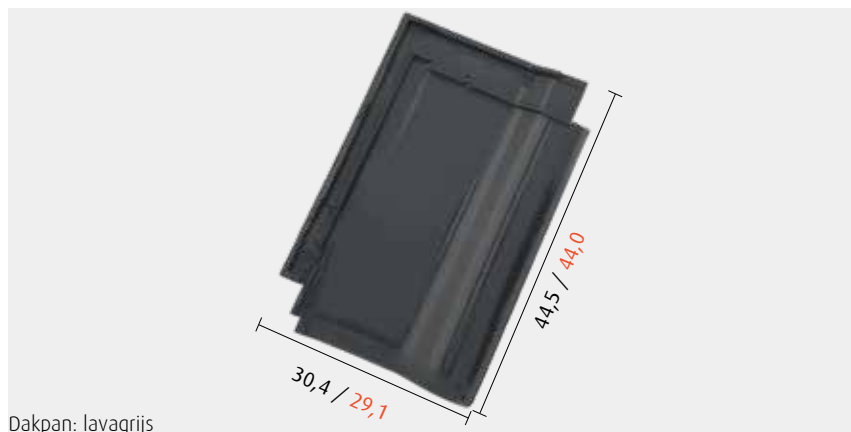

## mat verglaasd

bordeauxrood  
mat verglaasd

leigrijs  
mat verglaasd

toskanarood  
mat verglaasd

Dakpan: lavagrijs

Alle technische gegevens in één oogopslag: