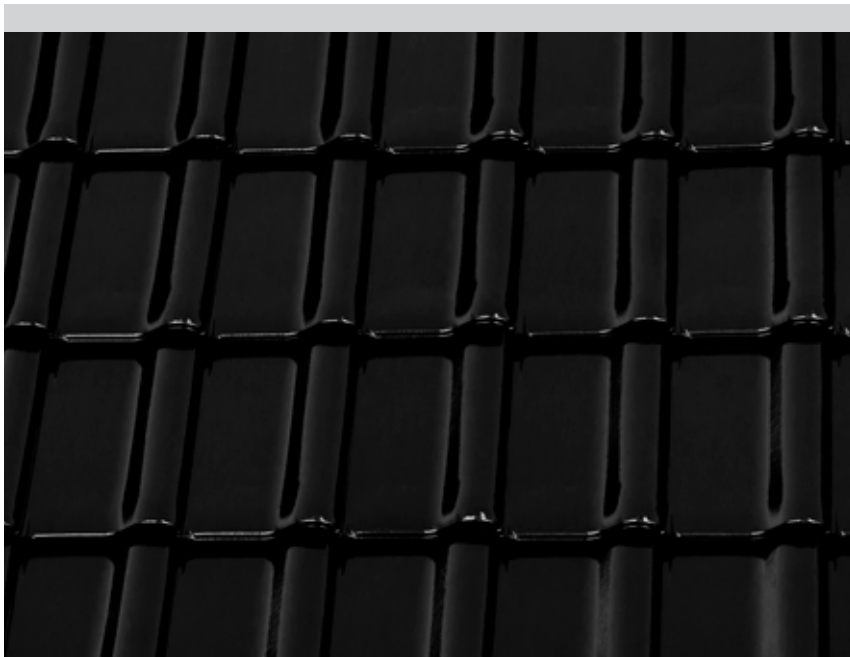

FD-dakpan J11v

Oppervlak: vulkaanzwart

Natuurrood / engobe

Edel-engobe

'Avantgarde'-glazuur