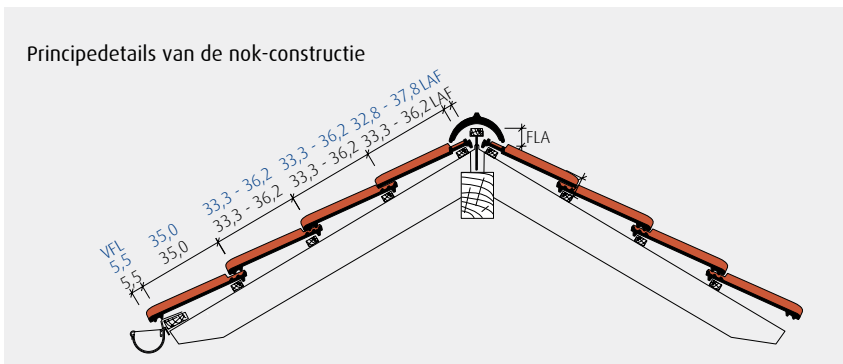

Natuurrood / engobe

'Briljant'-glazuur