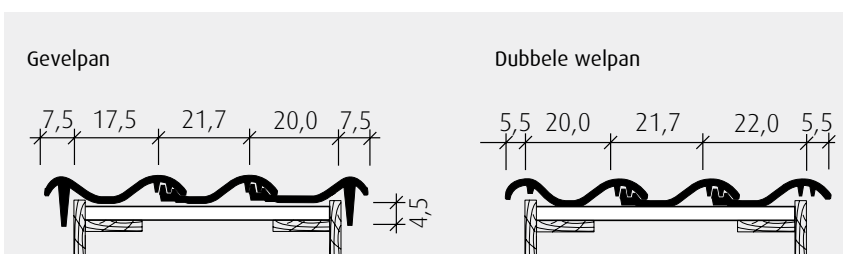

FD-dakpan W6v

Oppervlak: roodbruin

Dakpan: 'Briljant'-glazuur marone

Alle technische gegevens in één oogopslag:

Natuurrood / engobe

natuurrood

roodbruin

koperbruin

Oppervlak: 'Briljant'-glazuur nero

Afmeting 27,5 x 44,0 cm

Gemiddelde latafstand 33,3 - 36,2 cm

Gemiddelde werkende breedte 21,7 cm

Benodigd aantal per m² 12,7 - 13,8

Gewicht per stuk ca. 3,6 kg

Dakhelling $\geq 22^\circ$