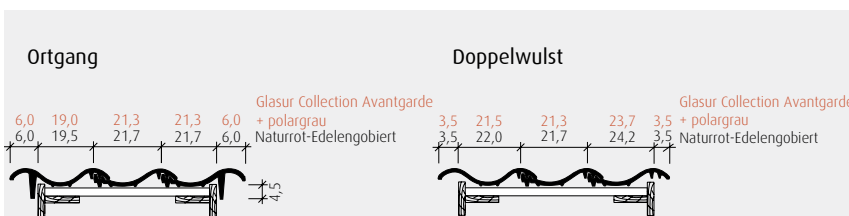

Technische Daten im Überblick: