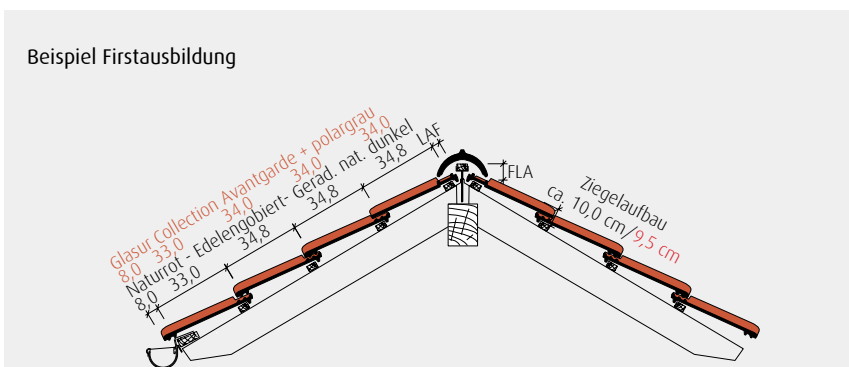

Technische Daten im Überblick: