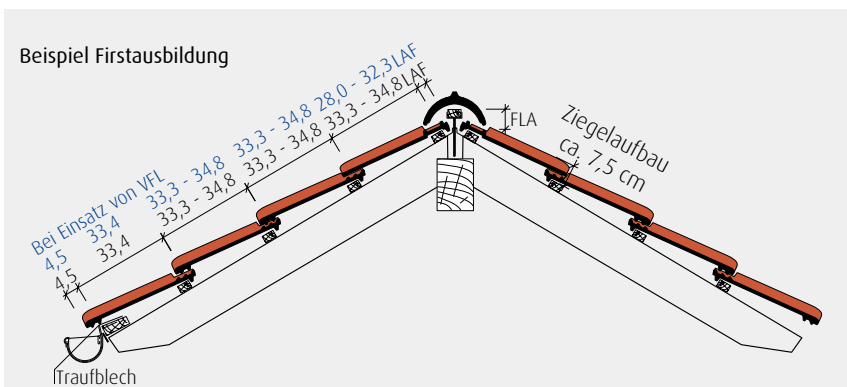

Dachziegel.
Der gute Ton verbindet.

www.dachziegel.de

W4v Flachdachpfanne

Fläche: rotbraun

Naturrot / Engobiert

naturrot

rotbraun

kupferbraun

anthrazit

Ziegel: Brillanz marone

Technische Daten im Überblick:

Detail: W4v naturrot

Gesamtmaß	26,0 x 42,0 cm
Decklänge (DL)	33,3 - 34,8 cm
Deckbreite (DB)	20,0 cm
Stückbedarf pro m ²	14,4 - 15,0
Gewicht pro Stück	ca. 3,3 kg
Regeldachneigung	≥ 22°