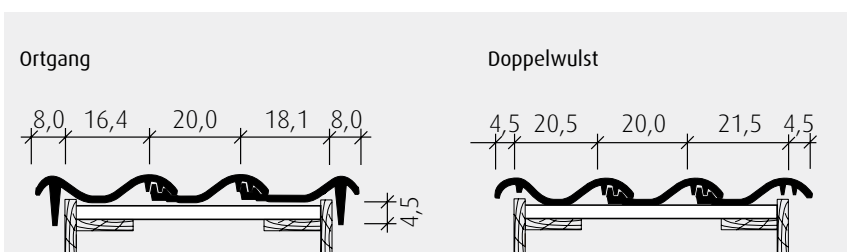

anthrazit

Ziegel: Brillanz marone

Technische Daten im Überblick:

Detail: W4v naturrot

Gesamtmaß	26,0 x 42,0 cm
Decklänge (DL)	33,3 - 34,8 cm
Deckbreite (DB)	20,0 cm
Stückbedarf pro m ²	14,4 - 15,0
Gewicht pro Stück	ca. 3,3 kg
Regeldachneigung	≥ 22°