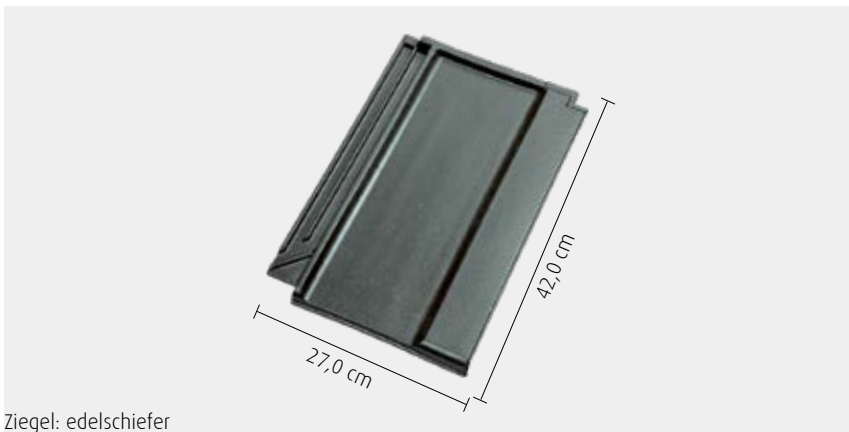

Ziegel: edelschiefer