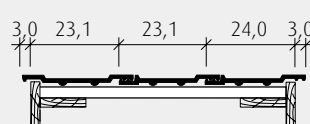

Sonderserie

edelschiefer

Ziegel: edelschiefer

Fläche: edelschiefer

Technische Daten im Überblick:

Beispiel Firstausbildung

Ortgang

Doppelwulst

Gesamtmaß	27,0 x 42,0 cm
Decklänge (DL) mit Ortgang	32,5 - 35,0 cm
Decklänge Anarbeiten Ortgang	27,0 - 32,5 cm
Decklänge ohne Ortgang	25,0 - 35,0 cm
Deckbreite (DB)	23,1 cm
Stückbedarf pro m ²	ca. 12,4-17,3
Gewicht pro Stück	ca. 3,7 kg
Regeldachneigung	≥ 30°