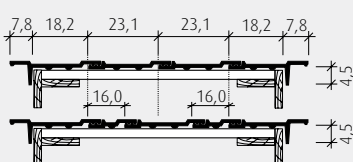

Sonderserie

edelschiefer

Ziegel: edelschiefer

Fläche: edelschiefer

Technische Daten im Überblick:

Beispiel Firstausbildung

Ortgang

Doppelwulst

Gesamtmaß	27,0 x 42,0 cm
Decklänge (DL) mit Ortgang	32,5 - 35,0 cm
Decklänge Anarbeiten Ortgang	27,0 - 32,5 cm
Decklänge ohne Ortgang	25,0 - 35,0 cm
Deckbreite (DB)	23,1 cm
Stückbedarf pro m ²	ca. 12,4-17,3
Gewicht pro Stück	ca. 3,7 kg
Regeldachneigung	≥ 30°