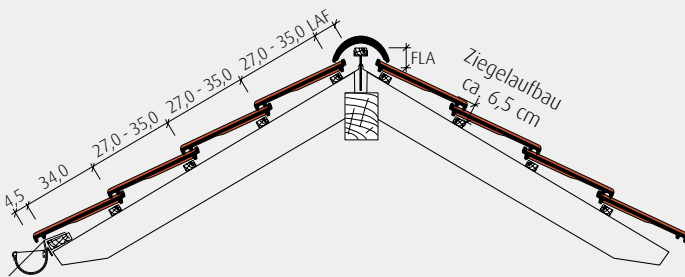

Sonderserie

edelschiefer

Ziegel: edelschiefer

Fläche: edelschiefer

Technische Daten im Überblick:

Beispiel Firstausbildung

Ortgang

Doppelwulst

Gesamtmaß	27,0 x 42,0 cm
Decklänge (DL) mit Ortgang	32,5 - 35,0 cm
Decklänge Anarbeiten Ortgang	27,0 - 32,5 cm
Decklänge ohne Ortgang	25,0 - 35,0 cm
Deckbreite (DB)	23,1 cm
Stückbedarf pro m ²	ca. 12,4-17,3
Gewicht pro Stück	ca. 3,7 kg
Regeldachneigung	≥ 30°