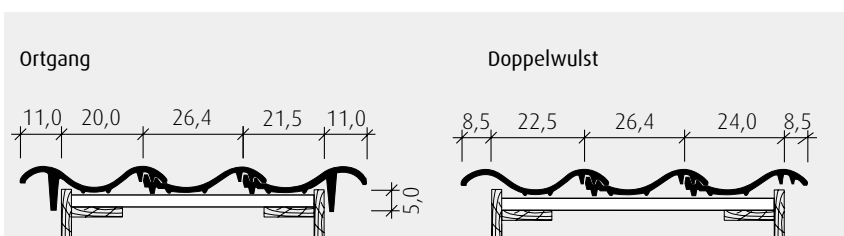

Großfalzziegel Z9

Referenz: Gedeckt mit Z9 Brillanz nero

Großfalzziegel Z9

Der Ziegel, der mit Größe punktet

Wenn es darum geht, große Dachflächen zu decken, punktet der Z9. Sie können diesen Ziegel zeit- und materialsparend verlegen, denn Sie brauchen lediglich 9,4 Großfalzziegel pro Quadratmeter Dach. In der Höhe lässt sich der Z9 um bis zu 40 Millimeter verschieben – ein großer Pluspunkt! Der größte Ziegel im Portfolio von Jacobi Walther verbindet die geschwungene Form eines Hohlfalzziegels, mit der Klarheit eines gedeckten Flachdachziegels. Daraus resultiert das für den Z9 charakteristische Spiel von Licht und Schatten, was auf dem Dach eine harmonische Fläche ergibt.

Fläche: rotbraun

Naturrot / Engobiert

naturrot

rotbraun

anthrazit

„Brillanz“ - Glasur

nero

Ziegel: anthrazit

Detail: Z9 Brillanz nero

Technische Daten im Überblick:

Gesamtmaß	32,5 x 50,0 cm
Decklänge (DL)	36,1 - 40,3 cm
Deckbreite (DB)	26,4 cm
Stückbedarf pro m ²	9,4 - 10,5
Gewicht pro Stück	ca. 5,0 kg
Regeldachneigung	≥ 22°