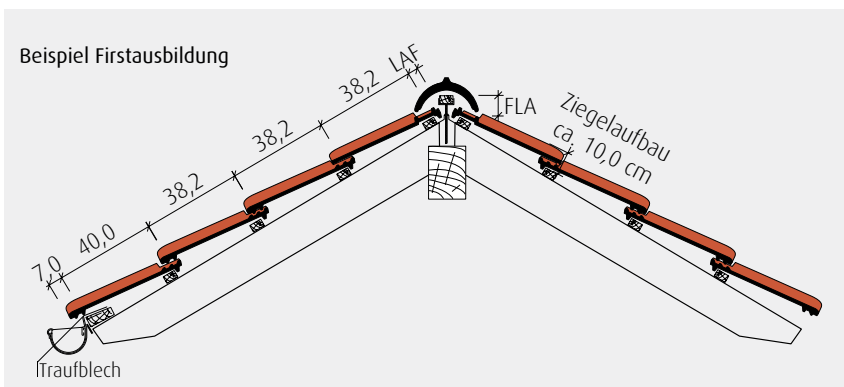

Großfalzziegel Z9

Referenz: Gedeckt mit Z9 Brillanz nero

Großfalzziegel Z9

Der Ziegel, der mit Größe punktet

Wenn es darum geht, große Dachflächen zu decken, punktet der Z9. Sie können diesen Ziegel zeit- und materialsparend verlegen, denn Sie brauchen lediglich 9,4 Großfalzziegel pro Quadratmeter Dach. In der Höhe lässt sich der Z9 um bis zu 40 Millimeter verschieben – ein großer Pluspunkt! Der größte Ziegel im Portfolio von Jacobi Walther verbindet die geschwungene Form eines Hohlfalzziegels, mit der Klarheit eines gedeckten Flachdachziegels. Daraus resultiert das für den Z9 charakteristische Spiel von Licht und Schatten, was auf dem Dach eine harmonische Fläche ergibt.

Fläche: rotbraun

Naturrot / Engobiert

naturrot

rotbraun

anthrazit

„Brillanz“ - Glasur

nero

Ziegel: anthrazit

Detail: Z9 Brillanz nero

Technische Daten im Überblick:

Gesamtmaß	32,5 x 50,0 cm
Decklänge (DL)	36,1 - 40,3 cm
Deckbreite (DB)	26,4 cm
Stückbedarf pro m ²	9,4 - 10,5
Gewicht pro Stück	ca. 5,0 kg
Regeldachneigung	≥ 22°