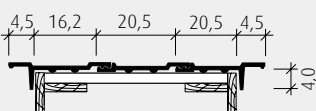

### Doppelwulst

Gesamtmaß	24,9 x 42,7 cm
Decklänge (DL)	32,5 - 35,0 cm
Deckbreite (DB)	20,5 cm
Stückbedarf pro m <sup>2</sup>	13,9 - 19,5
Gewicht pro Stück	ca. 3,5 kg
Regeldachneigung	≥ 30°