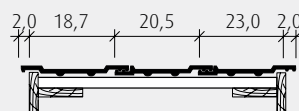

### Doppelwulst

Gesamtmaß	24,9 x 42,7 cm
Decklänge (DL)	32,5 - 35,0 cm
Deckbreite (DB)	20,5 cm
Stückbedarf pro m <sup>2</sup>	13,9 - 19,5
Gewicht pro Stück	ca. 3,5 kg
Regeldachneigung	≥ 30°