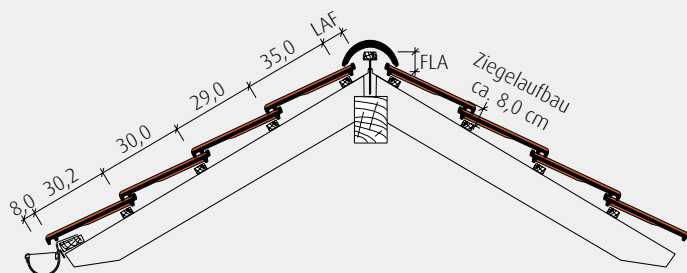

Ortgang

Doppelwulst

Gesamtmaß	24,9 x 42,7 cm
Decklänge (DL)	32,5 - 35,0 cm
Deckbreite (DB)	20,5 cm
Stückbedarf pro m²	13,9 - 19,5
Gewicht pro Stück	ca. 3,5 kg
Regeldachneigung	≥ 30°