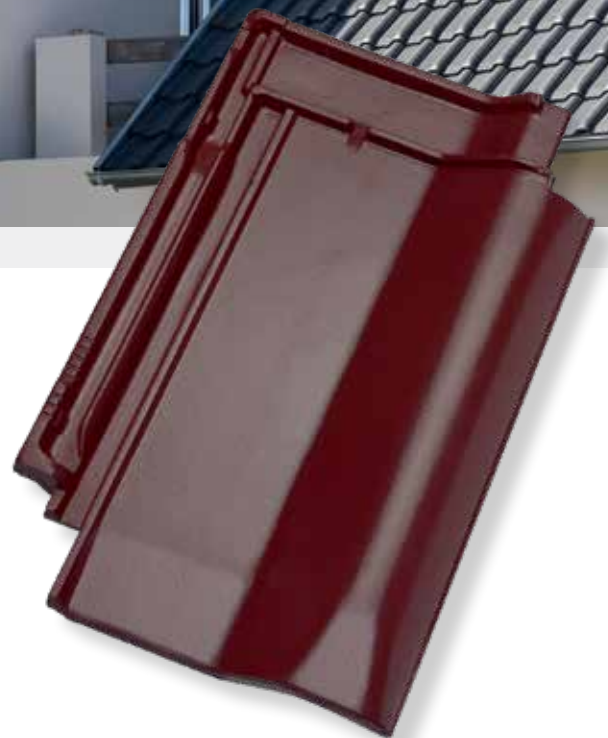

W6v Flachdachpfanne

Referenz: Wohnhaus, gedeckt mit W6v Sonderserie edelschiefer

Flachdachpfanne W6v

Moderner Ziegel im Mittelformat

Mit dem W6v bieten wir eine moderne Flachdachpfanne mit 4-fach-Überdeckung im Vierziegeleck. Sie haben einen großen Verschieberegion von bis zu 29 Millimetern zur Verfügung und benötigen lediglich 12,7 Stück pro Quadratmeter. Der Mittelformatziegel bietet Ihnen somit eine gute Kombination aus Wirtschaftlichkeit und einer zeitlos schönen Optik. Neben der Windsogsicherheit durch eine einfache Seitenklammer bietet der W6v geschmackvolle Oberflächen wie „Brillanz“ - Glasur oder Standardengobe.

W6v Flachdachpfanne

Fläche: rotbraun

Naturrot / Engobiert

naturrot

rotbraun

kupferbraun

anthrazit

„Brillanz“ - Glasur