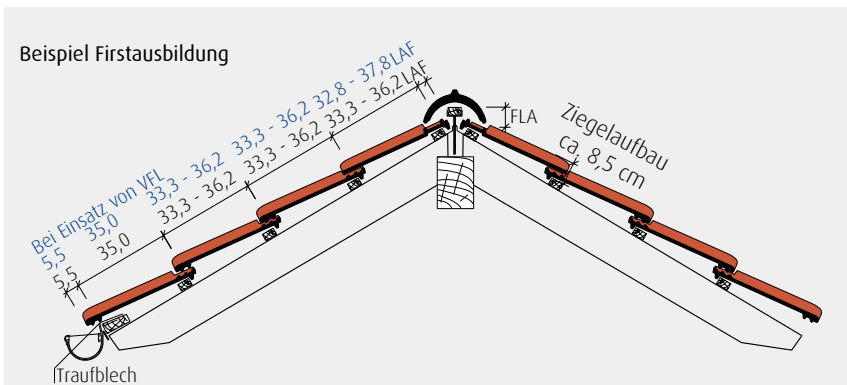

W6v Flachdachpfanne

Referenz: Wohnhaus, gedeckt mit W6v Sonderserie edelschiefer

Flachdachpfanne W6v

Moderner Ziegel im Mittelformat

Mit dem W6v bieten wir eine moderne Flachdachpfanne mit 4-fach-Überdeckung im Vierziegeleck. Sie haben einen großen Verschieberegion von bis zu 29 Millimetern zur Verfügung und benötigen lediglich 12,7 Stück pro Quadratmeter. Der Mittelformatziegel bietet Ihnen somit eine gute Kombination aus Wirtschaftlichkeit und einer zeitlos schönen Optik. Neben der Windsogsicherheit durch eine einfache Seitenklammer bietet der W6v geschmackvolle Oberflächen wie „Brillanz“ - Glasur oder Standardengobe.

marone

nero

rosso

Sonderserie

edelschiefer

brasil

Ziegel: Brillanz nero

Fläche: edelschiefer mit W6v VFL

Technische Daten im Überblick:

Gesamtmaß	27,5 x 44,0 cm
Decklänge (DL)	33,3 - 36,2 cm
Deckbreite (DB)	21,7 cm
Stückbedarf pro m ²	12,7 - 13,8
Gewicht pro Stück	ca. 3,6 kg
Regeldachneigung	≥ 22°