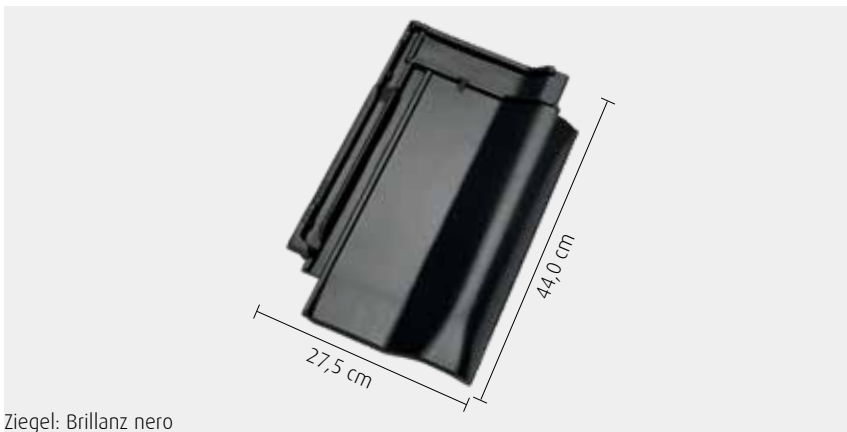

W6v Flachdachpfanne

Referenz: Wohnhaus, gedeckt mit W6v Sonderserie edelschiefer

Flachdachpfanne W6v

Moderner Ziegel im Mittelformat

Mit dem W6v bieten wir eine moderne Flachdachpfanne mit 4-fach-Überdeckung im Vierziegeleck. Sie haben einen großen Verschieberegion von bis zu 29 Millimetern zur Verfügung und benötigen lediglich 12,7 Stück pro Quadratmeter. Der Mittelformatziegel bietet Ihnen somit eine gute Kombination aus Wirtschaftlichkeit und einer zeitlos schönen Optik. Neben der Windsogsicherheit durch eine einfache Seitenklammer bietet der W6v geschmackvolle Oberflächen wie „Brillanz“ - Glasur oder Standardengobe.

marone

nero

rosso

Sonderserie

edelschiefer

brasil

Ziegel: Brillanz nero

Fläche: edelschiefer mit W6v VFL