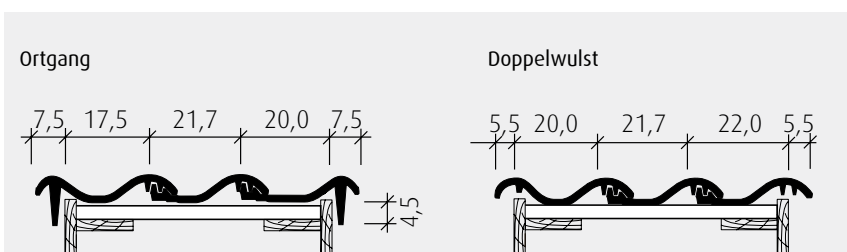

marone

nero

rosso

Sonderserie

edelschiefer

brasil

Ziegel: Brillanz nero

Fläche: edelschiefer mit W6v VFL

Technische Daten im Überblick:

Gesamtmaß	27,5 x 44,0 cm
Decklänge (DL)	33,3 - 36,2 cm
Deckbreite (DB)	21,7 cm
Stückbedarf pro m ²	12,7 - 13,8
Gewicht pro Stück	ca. 3,6 kg
Regeldachneigung	≥ 22°