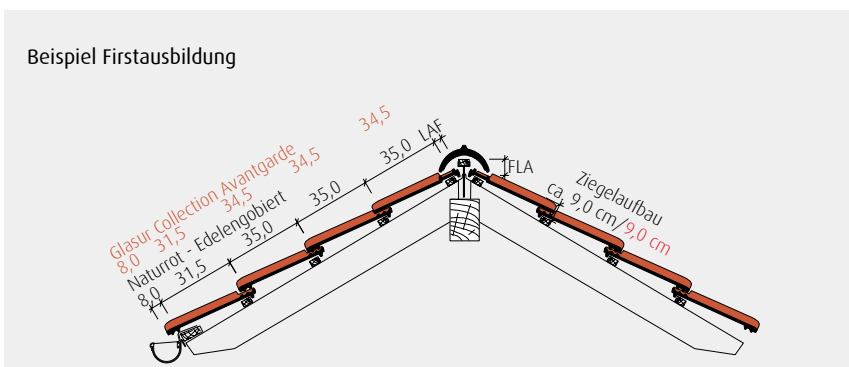

Technische Daten im Überblick:

Naturrot / Engobiert

Edelengobiert

Collection Avantgarde

Collection Avantgarde matt glasiert

Gesamtmaß 27,0 x 44,5 cm

Collection Avantgarde 26,3 x 43,5 cm

Decklänge (DL) 32,6 - 35,6 cm

DL bei gelochten Ziegeln 33,7 - 35,6 cm

Collection Avantgarde 31,8 - 34,8 cm

DL bei gelochten Ziegeln 32,9 - 34,8 cm

Deckbreite (DB) 21,3 cm

Collection Avantgarde 20,9 cm

Stückbedarf pro m² ca. 13,2 - 14,4

Collection Avantgarde ca. 13,7 - 15,0

Gewicht pro Stück ca. 3,6 kg

Regeldachneigung ≥ 22°