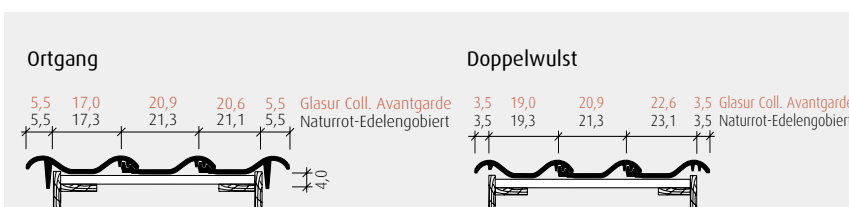

Technische Daten im Überblick:

Naturrot / Engobiert

Edelengobiert

Collection Avantgarde

Collection Avantgarde matt glasiert

Gesamtmaß 27,0 x 44,5 cm

Collection Avantgarde 26,3 x 43,5 cm

Decklänge (DL) 32,6 - 35,6 cm

DL bei gelochten Ziegeln 33,7 - 35,6 cm

Collection Avantgarde 31,8 - 34,8 cm

DL bei gelochten Ziegeln 32,9 - 34,8 cm

Deckbreite (DB) 21,3 cm

Collection Avantgarde 20,9 cm

Stückbedarf pro m² ca. 13,2 - 14,4

Collection Avantgarde ca. 13,7 - 15,0

Gewicht pro Stück ca. 3,6 kg

Regeldachneigung ≥ 22°