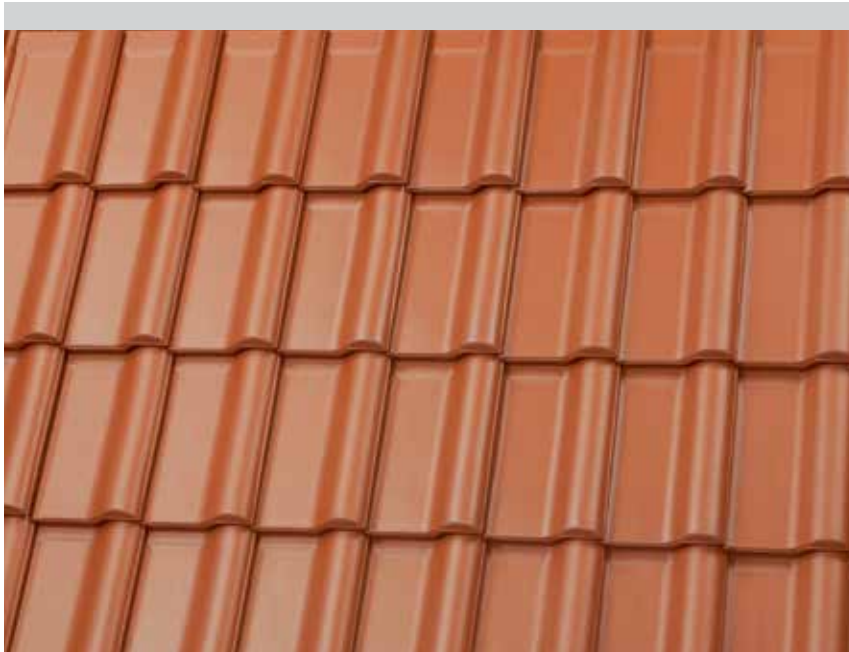

Flachdachziegel J13v

Fläche: altrot