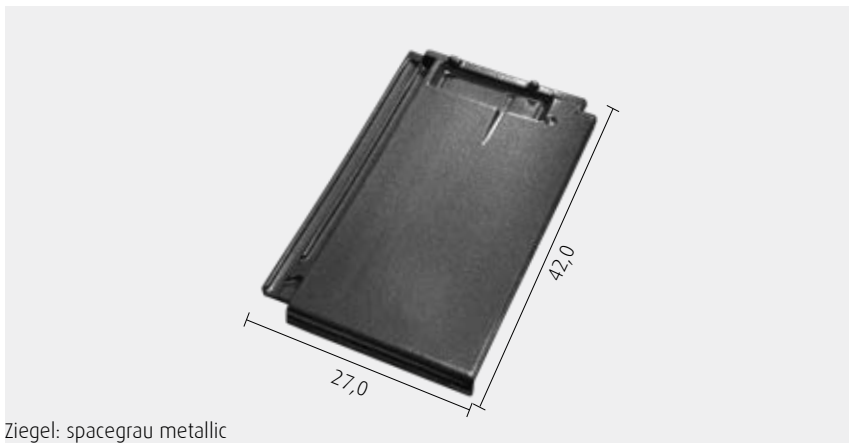

# WALTHER Stylist®

Fläche: rotbraun, Deckbild im Verband

Ziegel: spacegrau metallic

Technische Daten im Überblick: