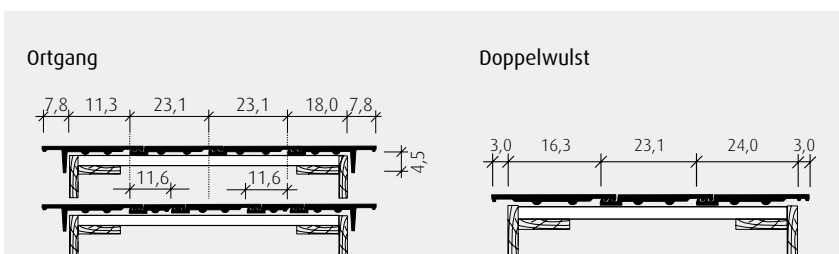

# WALTHER Stylist®

Fläche: rotbraun, Deckbild im Verband

Ziegel: spacegrau metallic

Technische Daten im Überblick: