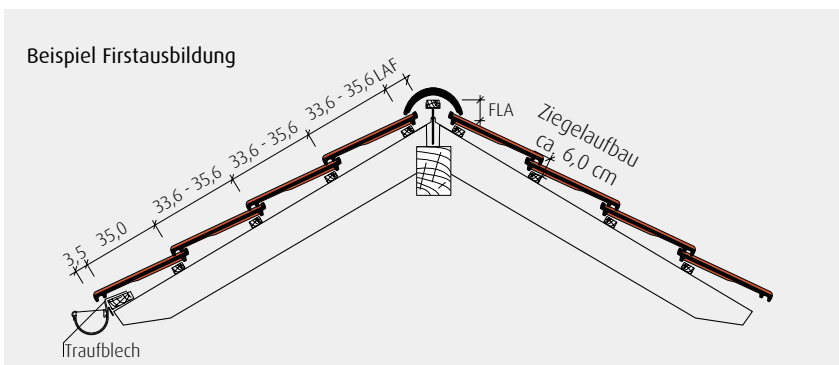

# WALTHER Stylist®

Fläche: rotbraun, Deckbild im Verband

Ziegel: spacegrau metallic

Technische Daten im Überblick: