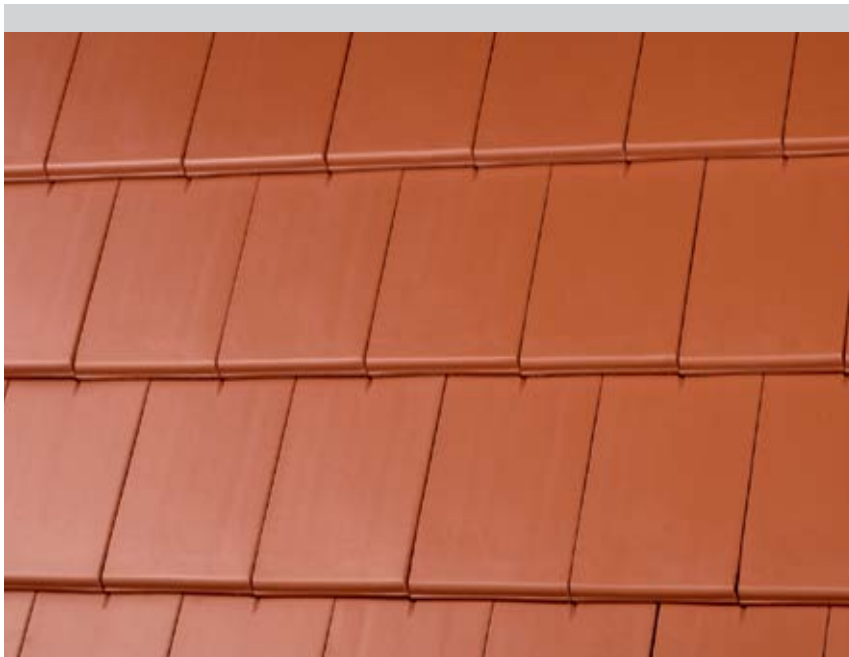

WALTHER Stylist®

Fläche: rotbraun, Deckbild im Verband