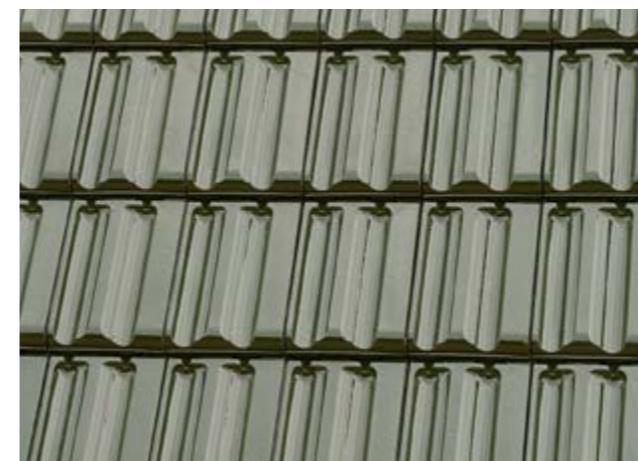

Tradition 2021 rotbraun

Tradition 2021 tannengrün