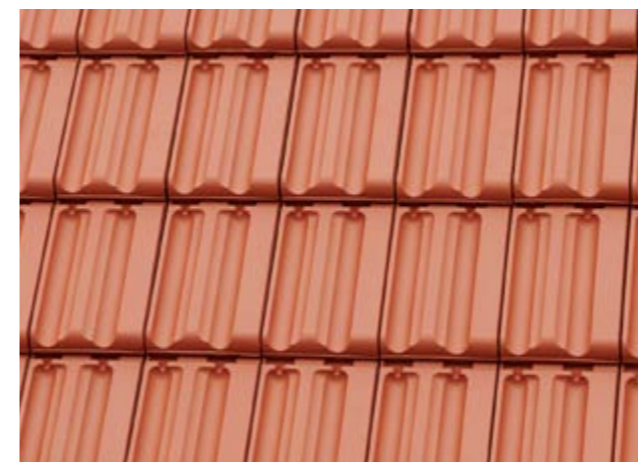

Doppelmulden-Falzziegel

Tradition rotbraun

NEU!

Ab sofort kann unser Doppelmuldenfalzziegel nicht nur Tradition! Der Tradition 2021 ist jetzt mit den hochwertigen Glasuren unserer Collection Avantgarde verfügbar. Egal ob in trendigem vulkanswarz, edlem maronenbraun oder außergewöhnlichen marineblau und tannengrün – mit den Avantgarde-Glasuren strahlt der Tradition 2021 auf jedem Dach. Um außerdem ein größeres Decklängenspiel zu erhalten, haben wir die Kopfverfaltung des Doppelmuldenziegels optimiert. Dank seines neuen großen Verschiebespiels von 29 mm in der Decklänge, ist er ein flexibles Schmuckstück in der Sanierung und glänzt gleichermaßen im Neubau.

Tradition 2021 samtschwarz

- ⊕ zum Altmodell andeckbar
- ⊕ neuer Flächenlüfterziegel; LQS: 20,0 cm²
- ⊕ Doppelverfaltung
- ⊕ vergrößertes Decklängenspiel: 29 mm

Flexibles Decklängenspiel bei traditioneller Doppelmuldenoptik

Farbpalette:

Naturrot-Standard: naturrot, rotbraun, dunkelbraun*, samtschwarz

Edelengobiert: edelmarone, edelrosso, edelspacegrau, edelnero

Avantgarde-Glasur: maronenbraun, vulkanswarz, bordeauxrot, tannengrün, marineblau

Farbe und Oberfläche:

- 14 Farben: naturrot-Standard, engobiert, edelengobiert
- hochwertig glasierte Dachziegel der Collection Avantgarde

Einsatzbereich:

- 12er-Format
- traditionelles Doppelmulden-Design
- ideal geeignet für die Sanierung