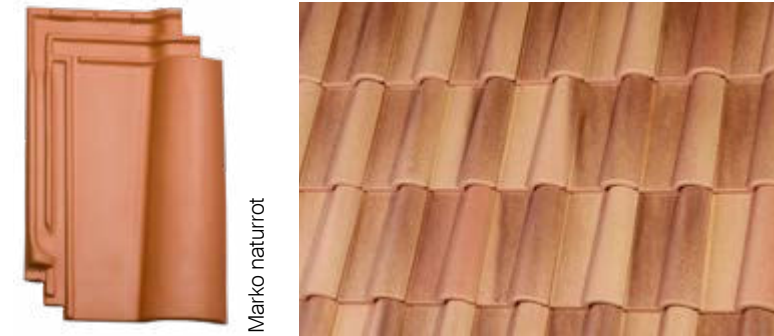

Romanische Pfanne Marko