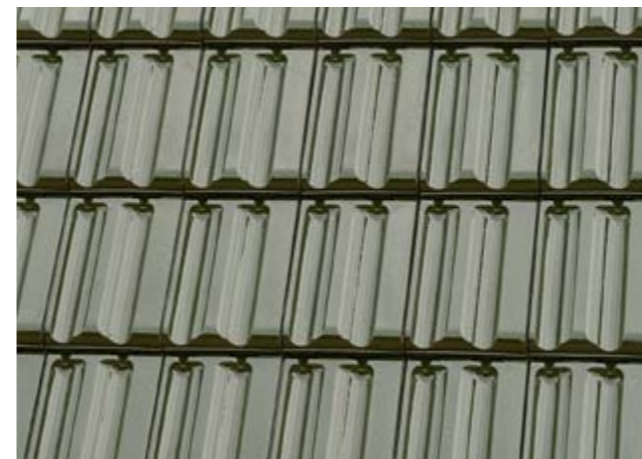

Tradition 2021 rotbraun

Tradition 2021 tannengrün