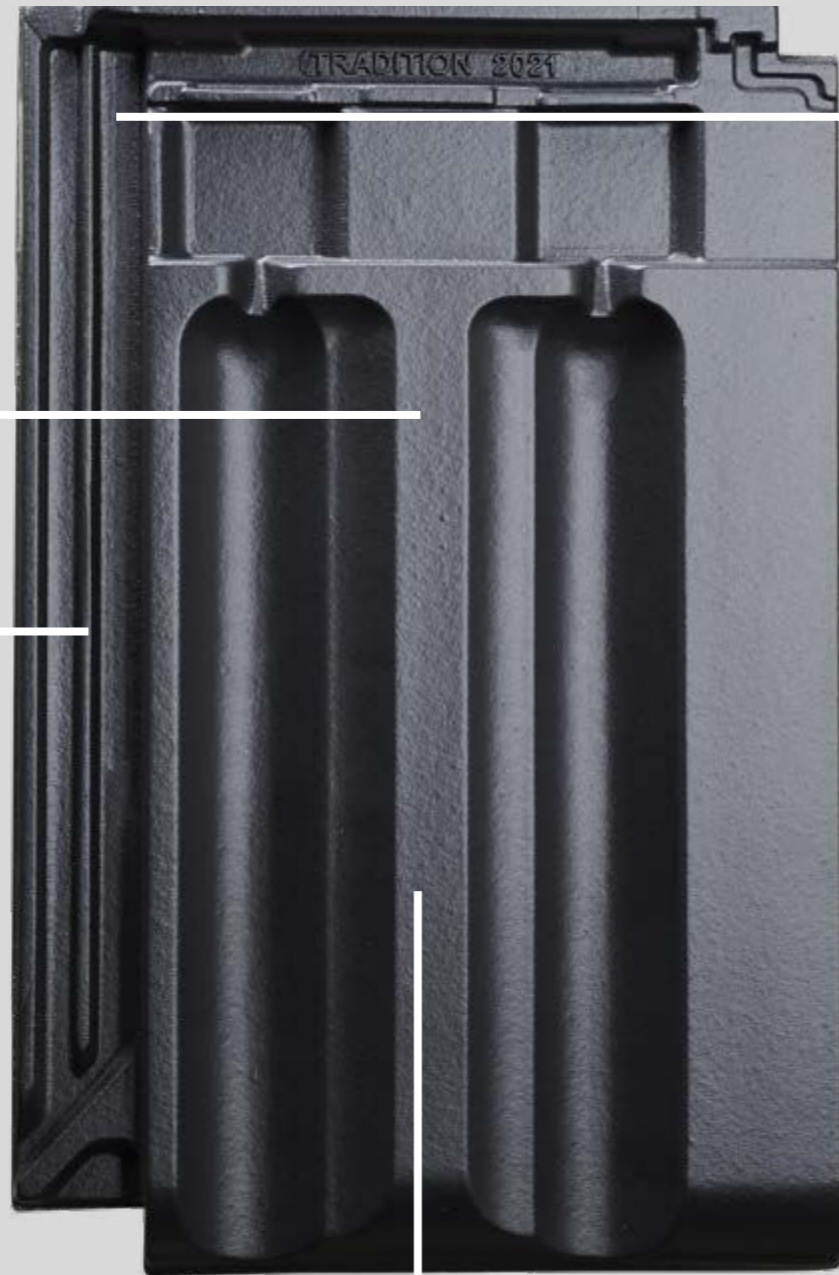

Doppelmulden-Falzziegel

Tradition rotbraun

NEU!

Ab sofort kann unser Doppelmuldenfalzziegel nicht nur Tradition! Der Tradition 2021 ist jetzt mit den hochwertigen Glasuren unserer Collection Avantgarde verfügbar. Egal ob in trendigem vulkanswarz, edlem maronenbraun oder außergewöhnlichen marineblau und tannengrün – mit den Avantgarde-Glasuren strahlt der Tradition 2021 auf jedem Dach. Um außerdem ein größeres Decklängenspiel zu erhalten, haben wir die Kopfverfaltung des Doppelmuldenziegels optimiert. Dank seines neuen großen Verschiebespiels von 29 mm in der Decklänge, ist er ein flexibles Schmuckstück in der Sanierung und glänzt gleichermaßen im Neubau.

Tradition 2021 samtschwarz

- ⊕ zum Altmodell andeckbar
- ⊕ neuer Flächenlüfterziegel; LQS: 20,0 cm²
- ⊕ Doppelverfaltung
- ⊕ vergrößertes Decklängenspiel: 29 mm

Flexibles Decklängenspiel bei traditioneller Doppelmuldenoptik