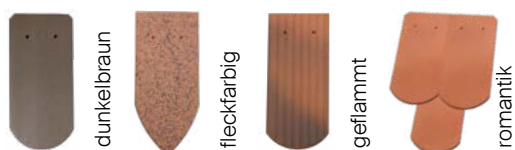

Farben & Oberflächen

Naturrot/Engobiert

Edelengobiert

W6v, edelspacegrau

Biberschwanzziegel

Auswahl an Farben & Oberflächen

Naturrot/Engobiert

Je nach Farbe können die Biber aufgeraut, gebürstet, glatt, mit Rippen u.v.m. individualisiert werden.