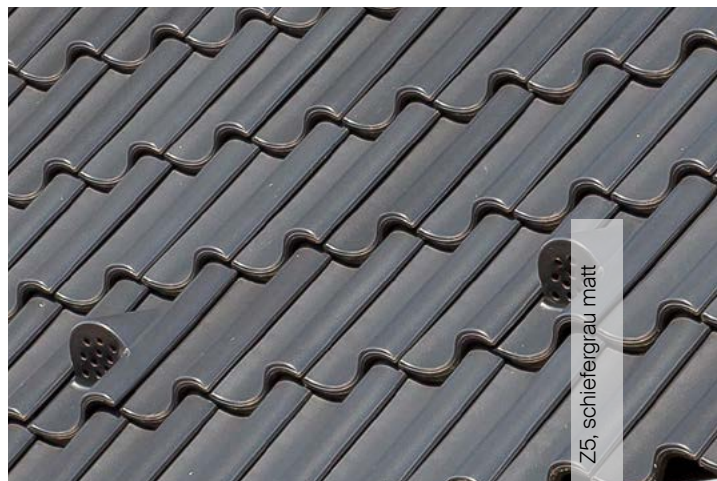

Hohlfalzziegel Z5

Dachziegeltechnik:

- durch seine ausgeprägte Mulde erhält der Z5 seinen schönen Schwung und entspricht so der traditionellen Hohlfalzziegeloptik
- Firstanschlusslüfterziegel (FAL) - vollkeramische und technisch anspruchsvolle Firstlösung

Farbe und Oberfläche:

- 18 Farben: naturrot-Standard, engobiert, edelengobiert, glasiert und matt-glasiert, Sonderserien
- größtes Spektrum an Farben und Veredelungen

Einsatzbereich:

- 13er-Format, typisch norddeutsch
- wandelbarer Allrounder – von Neubau bis Sanierung

Hagelwiderstandsklasse 4

Der **Z5** wurde vom Institut IBS-Institut für Brandschutztechnik und Sicherheitsforschung Gesellschaft m.b.H. mit der **Hagelwiderstandsklasse 4 (HW4)** ausgezeichnet!