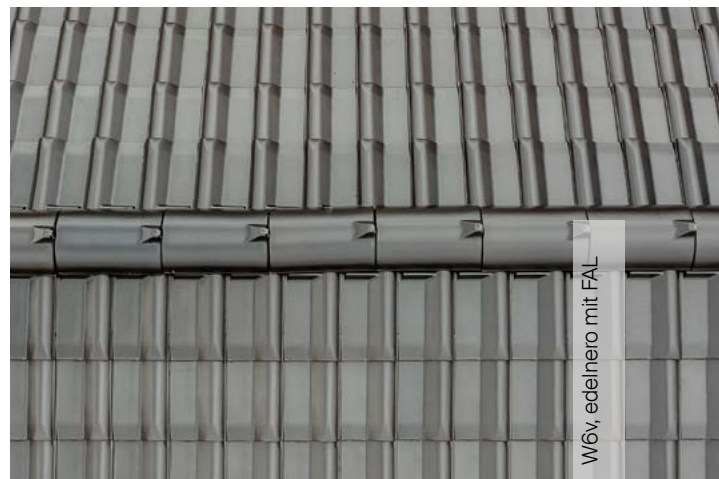

W6v, edelmarone mit FAL

W6v, edelnero mit FAL