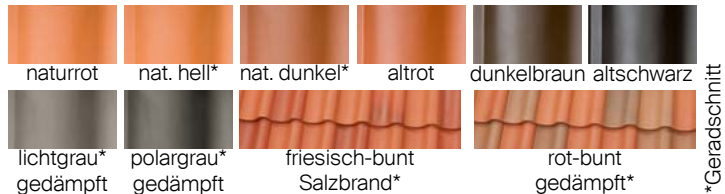

Farbe und Oberfläche:

- 11 Farben: naturrot-Standard bis edelengobiert
- trendige Farbtöne samtschwarz und edelspacegrau

Einsatzbereich:

- attraktives Mittelformat
- unverwechselbare, abgeflachte Krempe

Hagelwiderstandsklasse 4

Farben & Oberflächen

Naturrot/Engobiert

Edelengobiert

W6v, edelspacegrau

Biberschwanzziegel

Auswahl an Farben & Oberflächen

Naturrot/Engobiert

Je nach Farbe können die Biber aufgeraut, gebürstet, glatt, mit Rippen u.v.m. individualisiert werden.

Farbe und Oberfläche:

- Farben: naturrot-Standard, engobiert, edelengobiert, glasiert und Sonderoberflächen
- viele Form- und Farbkombinationen sind in unserer Biber Manufaktur individuell herstellbar möglich

Bei Jacobi finden Sie ein umfangreiches Spektrum an Formen, Oberflächen und Farben.

Hohlpanne

H1|H2

Hohlfalzziegel

Z5

auch als Geradschnitt

Krepfziegel

K1