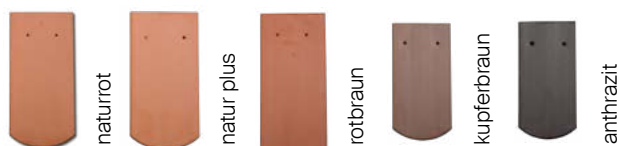

Farbe und Oberfläche:

- 11 Farben: naturrot-Standard bis edelengobiert
- trendige Farbtöne samtschwarz und edelspacegrau

Einsatzbereich:

- attraktives Mittelformat
- unverwechselbare, abgeflachte Krempe

Hagelwiderstandsklasse 4

Farben & Oberflächen

Naturrot/Engobiert

Edelengobiert

W6v, edelspacegrau

Biberschwanzziegel

Auswahl an Farben & Oberflächen

Naturrot/Engobiert

Je nach Farbe können die Biber aufgeraut, gebürstet, glatt, mit Rippen u.v.m. individualisiert werden.